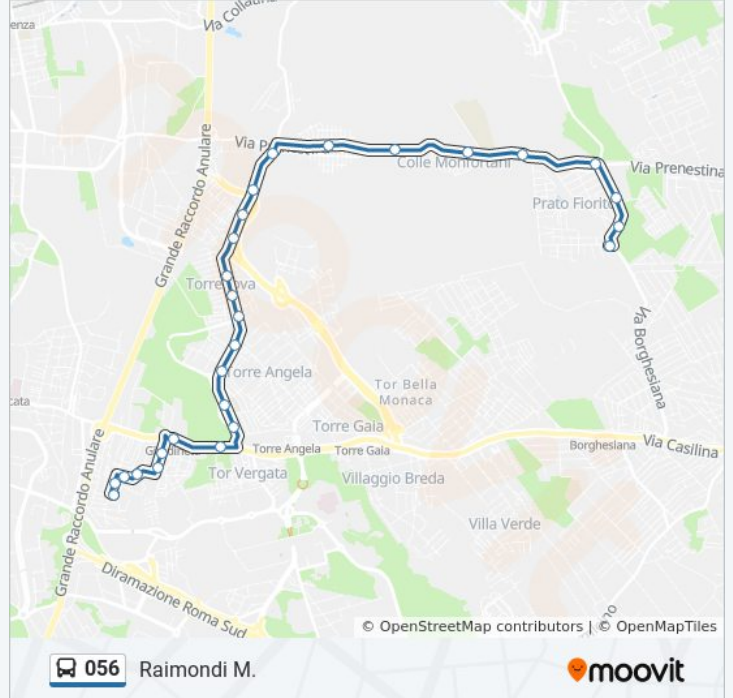

056

Raimondi M.

Scarica L'App

La linea bus 056 (Raimondi M.) ha 2 percorsi. Durante la settimana è operativa:

(1) Raimondi M.: 00:00 - 23:27(2) Roccalumera/Borghesiana: 00:07 - 23:34

Usa Moovit per trovare le fermate della linea bus 056 più vicine a te e scoprire quando passerà il prossimo mezzo della linea bus 056

Informazioni sulla linea bus 056

Direzione: Raimondi M.

Fermate: 27

Durata del tragitto: 41 min

La linea in sintesi:

Orafi/Casilina

Orafi/Maggiolini

Piffetti/Turino Di Sano

Degli Orfini

Giardinetti/Fratelli Poggini

Raimondi M.

Direzione: Roccalumera/Borghesiana

29 fermate

[VISUALIZZA GLI ORARI DELLA LINEA](#)

Raimondi M.

Piffetti/Rossini

Torrenova/Torraccio Torrenova

Torrenova/Casetta Mistica

Torrenova/Naiadi

Torrenova/Giuturna

Torrenova/Squinzano

Torrenova/Bitonto

Torrenova/Tor Bella Monaca

Prenestina/Torrenova