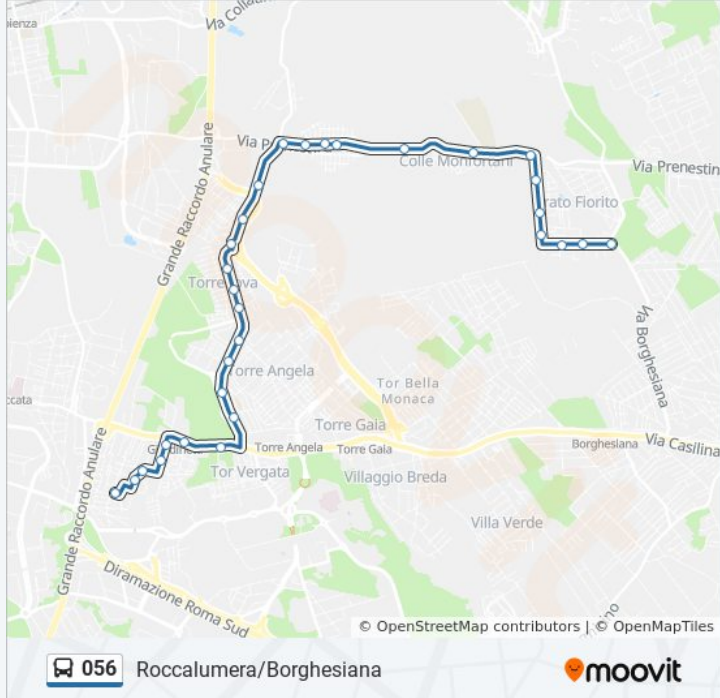

056

Raimondi M.

Scarica L'App

La linea bus 056 (Raimondi M.) ha 2 percorsi. Durante la settimana è operativa:

(1) Raimondi M.: 00:00 - 23:27(2) Roccalumera/Borghesiana: 00:07 - 23:34

Usa Moovit per trovare le fermate della linea bus 056 più vicine a te e scoprire quando passerà il prossimo mezzo della linea bus 056

Informazioni sulla linea bus 056

Direzione: Raimondi M.

Fermate: 27

Durata del tragitto: 41 min

La linea in sintesi:

Orafi/Casilina

Orafi/Maggiolini

Piffetti/Turino Di Sano

Informazioni sulla linea bus 056

Direzione: Roccalumera/Borghesiana

Fermate: 29

Durata del tragitto: 41 min

La linea in sintesi:

Prenestina/Calabritto

Prenestina/Cervinara

Prenestina/Montemarano

Prenestina/S. M. Capua Vetere

Prenestina/Avola

Avola/S. Lucia Del Mela

Avola/Giardinello

Avola/Scillato

Roccalumera/Paceco

Roccalumera/S. Fratello

Roccalumera/Borghesiana