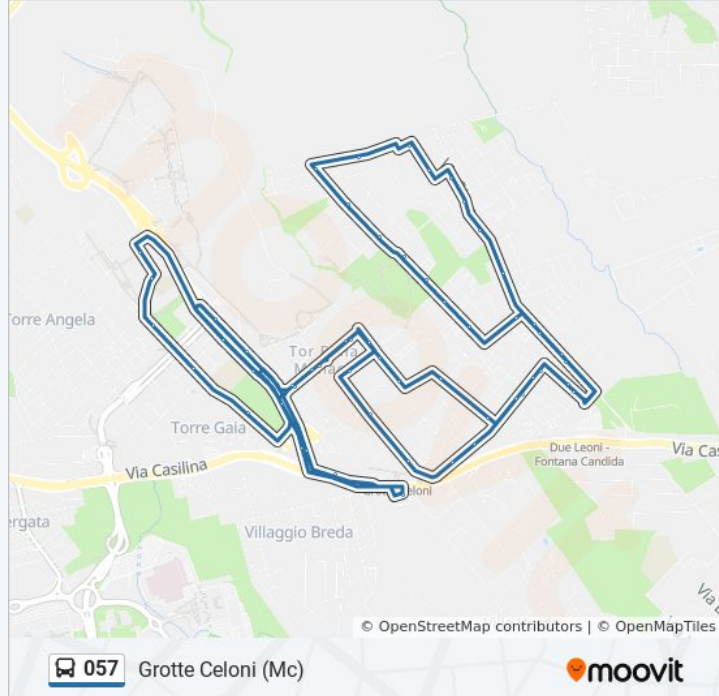

Fondachelli

S. Giovanni La Punta

S. Gregorio Di Catania

Siculiana/S. Cono

Siculiana

Siculiana/Ispica

Siculiana/Sambuca Di Sicilia

Siculiana/Termini Imerese

Siculiana/Pettineo

Fontana Candida

Partanna/Valledolmo

Partanna/Pozzallo

De Ferrari/Dell'Acqua

De Ferrari/Marabini

Acquaroni/Amaretta

Acquaroni/Fuoco Sacro

Aspertini/Borgianni

Aspertini/Gabbiani

Aspertini/Anderloni

Tor Bella Monaca/Conti

Tor Bella Monaca/Parasacchi

Tor Bella Monaca/Palombi

Grotte Celoni

Orari, mappe e fermate della linea bus 057 disponibili in un PDF su moovitapp.com. Usa [App Moovit](#) per ottenere tempi di attesa reali, orari di tutte le altre linee o indicazioni passo-passo per muoverti con i mezzi pubblici a Roma e Lazio.