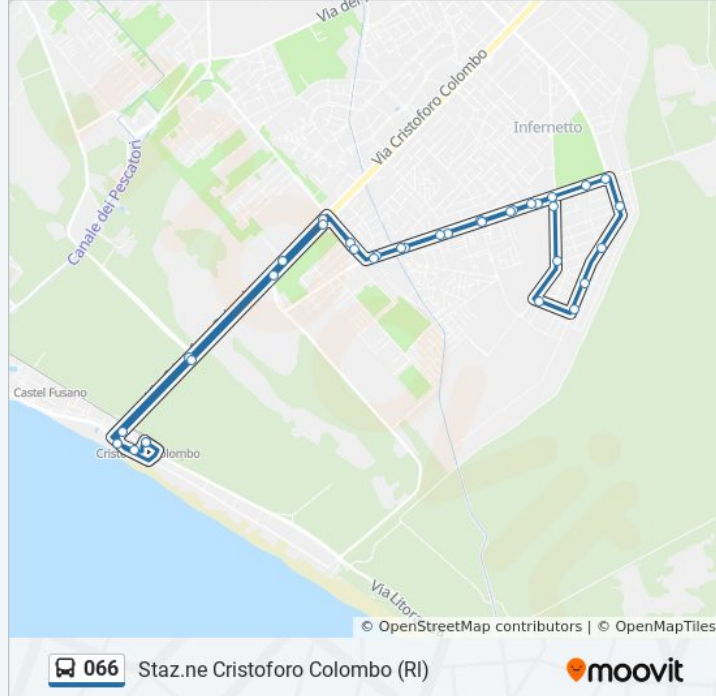

Usa Moovit per trovare le fermate della linea bus 066 più vicine a te e scoprire quando passerà il prossimo mezzo della linea bus 066

**Direzione: Staz.ne Cristoforo Colombo (RI)**

35 fermate

[VISUALIZZA GLI ORARI DELLA LINEA](#)

**Informazioni sulla linea bus 066**

**Direzione:** Staz.ne Cristoforo Colombo (RI)

**Fermate:** 35

**Durata del tragitto:** 80 min

**La linea in sintesi:**

Castel Porziano/Dobbiaco

Castel Porziano/Canazei

Castel Porziano/Torcegno

Castel Porziano/Mariani

Castel Porziano/Pinzolo

Castel Porziano/Salorno

Castel Porziano/Stradella

Castel Porziano/Vecchi

Castel Porziano/Canale Della Lingua

Colombo/Canale Lingua

Colombo/Circuito

Colombo/Villa Plinio

Lm. Amerigo Vespucci/Colombo

Staz.ne Cristoforo Colombo (RI)

Orari, mappe e fermate della linea bus 066 disponibili in un PDF su [moovitapp.com](https://moovitapp.com). Usa [App Moovit](https://moovitapp.com) per ottenere tempi di attesa reali, orari di tutte le altre linee o indicazioni passo-passo per muoverti con i mezzi pubblici a Roma e Lazio.