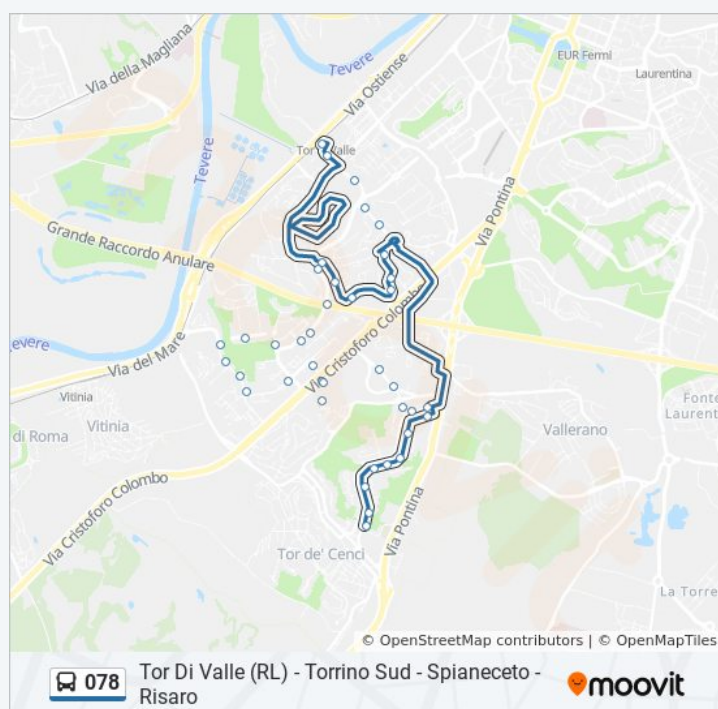

078

Tor di Valle (RL) - Torrino Sud - I.F.O (H) - Spinaceto - Risaro

Scarica L'App

La linea bus 078 (Tor di Valle (RL) - Torrino Sud - I.F.O (H) - Spinaceto - Risaro) ha 2 percorsi. Durante la settimana è operativa:

Pechino

Pechino/Monte Tai

Beata Vergine Del Carmelo/Monte Tai

Vivanti/Schivardi

Vivanti/Tomassucci

Vivanti/Pallavicini

Vivanti/Umile

Umile/Beata Vergine Del Carmelo

Don Borghi/Filippini

venerdì 06:00 - 22:40

sabato 06:00 - 22:40

domenica 06:00 - 22:40

Informazioni sulla linea bus 078

Direzione: Tarantelli

Fermate: 39

Durata del tragitto: 36 min

La linea in sintesi:

Don Borghi/Spagnoli

Fiume Bianco

Sansotta

Tarantelli

Orari, mappe e fermate della linea bus 078 disponibili in un PDF su moovitapp.com. Usa [App Moovit](#) per ottenere tempi di attesa reali, orari di tutte le altre linee o indicazioni passo-passo per muoverti con i mezzi pubblici a Roma e Lazio.