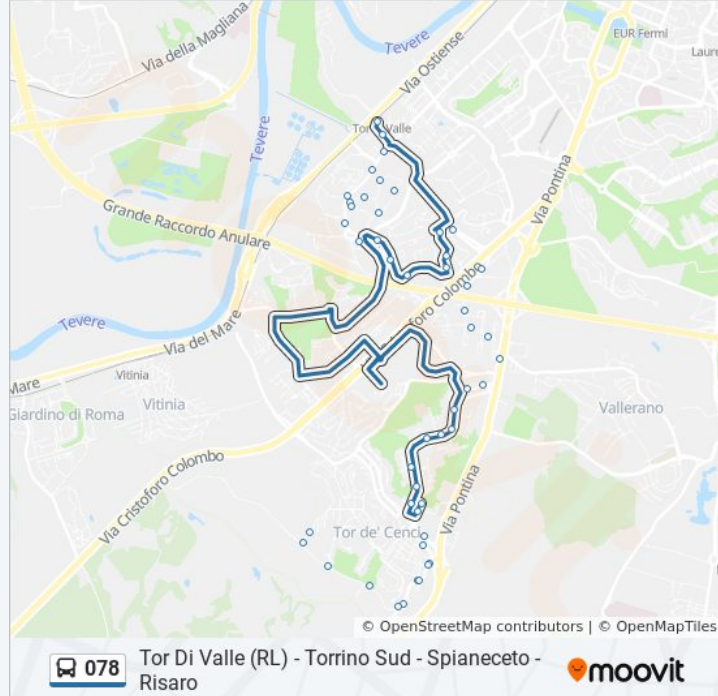

078

Tor di Valle (RL) - Torrino Sud - I.F.O (H) - Spinaceto - Risaro

Scarica L'App

La linea bus 078 (Tor di Valle (RL) - Torrino Sud - I.F.O (H) - Spinaceto - Risaro) ha 2 percorsi. Durante la settimana è operativa:

Informazioni sulla linea bus 078

Direzione: Caduti Liberazione

Fermate: 47

Durata del tragitto: 61 min

La linea in sintesi:

Chianesi/De Vitis

Garosi/Cortese

Garosi/Mencatelli

Belluzzi

Belluzzi/Risaro

Pontina/Risaro

Pontina/Clementi

Pontina/Bertani

Cefalonia/Padre Formato

Caduti Liberazione/Renzini

Caduti Liberazione

Direzione: Tarantelli

39 fermate

[VISUALIZZA GLI ORARI DELLA LINEA](#)

Caduti Liberazione

Caduti Liberazione/Grani

Orari della linea bus 078

Orari di partenza verso Tarantelli:

lunedì	06:00 - 22:40
martedì	06:00 - 22:40
mercoledì	06:00 - 22:40
giovedì	06:00 - 22:40