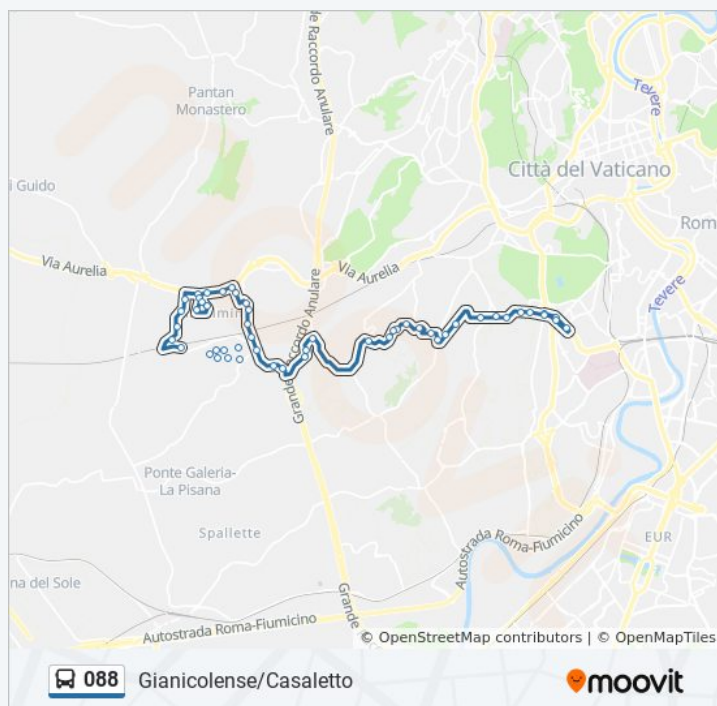

Usa Moovit per trovare le fermate della linea bus 088 più vicine a te e scoprire quando passerà il prossimo mezzo della linea bus 088

Direzione: Della Giovanna I./Zoo Grunwald

48 fermate

[VISUALIZZA GLI ORARI DELLA LINEA](#)

Informazioni sulla linea bus 088**Direzione:** Della Giovanna I./Zoo Grunwald**Fermate:** 48**Durata del tragitto:** 62 min**La linea in sintesi:**

V.lo Casale Lumbroso/Cesaro

Casale Lumbroso/Severi

Aquilanti/Mosca T.

Vignaccia/Aldobrandeschi

D'Aronco/Foschini

D'Aronco/Libera

Libera

giovedì 05:30 - 22:00

venerdì 05:30 - 22:00

sabato 05:30 - 22:00

domenica Non in Servizio

Informazioni sulla linea bus 088

Direzione: Gianicolense/Casaletto

Fermate: 51

Durata del tragitto: 66 min

La linea in sintesi:

Vignaccia/Accoramboni

Eudes/Villa Troili

Eudes/Antamoro