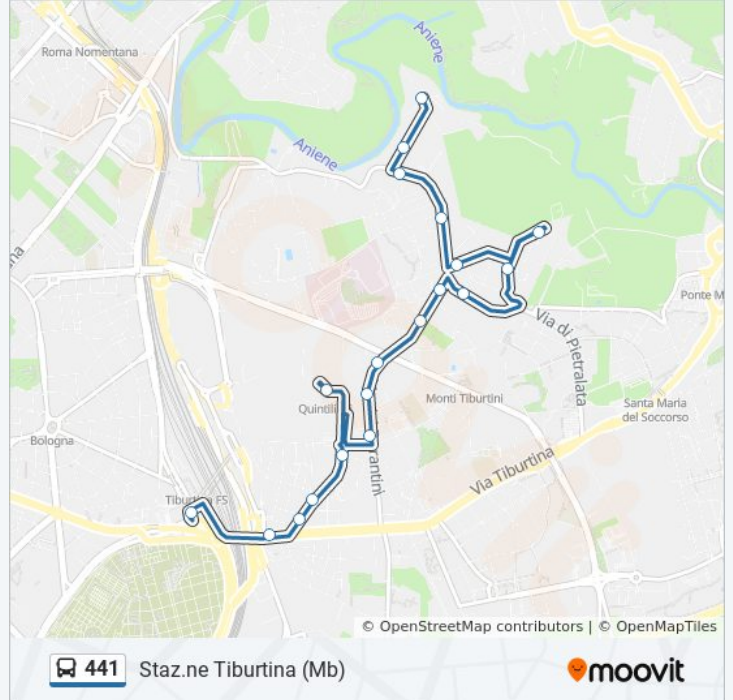

## Orari della linea bus 441

Orari di partenza verso Casale Rocchi:

lunedì	05:28 - 22:00
martedì	05:28 - 22:00
mercoledì	05:28 - 22:00
giovedì	05:28 - 22:00
venerdì	05:28 - 22:00
sabato	05:28 - 22:00
domenica	05:28 - 22:00

## Informazioni sulla linea bus 441

**Direzione:** Casale Rocchi

**Fermate:** 20

**Durata del tragitto:** 29 min

**La linea in sintesi:**

### Direzione: Staz.ne Tiburtina (Mb)

19 fermate

[VISUALIZZA GLI ORARI DELLA LINEA](#)

- Casale Rocchi
- Casale Rocchi/Depositeria
- Pietralata/Casale Rocchi
- Pietralata/Torba
- Gortani
- Fabiani/Messi D'Oro
- Fabiani/Barelli
- Pietralata/Casale Pietralata
- Durantini/Pietralata
- Durantini/Feronia
- Durantini/Monti Tiburtini
- Durantini/Cave Di Pietralata
- Durantini/Calza
- Quintiliani
- Cave Di Pietralata
- Beltramelli
- Cave Di Pietralata/Tiburtina
- Tiburtina/Portonaccio

### Informazioni sulla linea bus 441

**Direzione:** Staz.ne Tiburtina (Mb)

**Fermate:** 19

**Durata del tragitto:** 26 min

**La linea in sintesi:**

Orari, mappe e fermate della linea bus 441 disponibili in un PDF su [moovitapp.com](https://moovitapp.com). Usa [App Moovit](#) per ottenere tempi di attesa reali, orari di tutte le altre linee o indicazioni passo-passo per muoverti con i mezzi pubblici a Roma e Lazio.