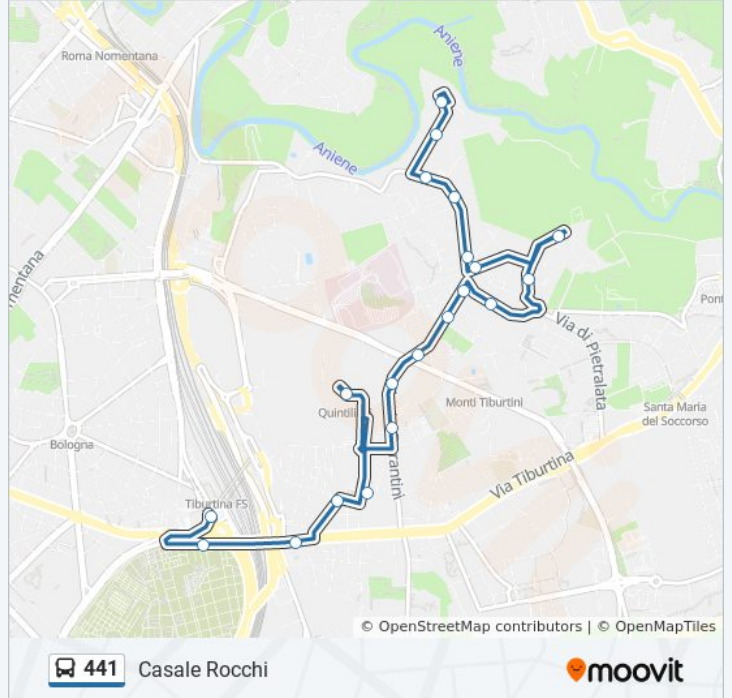

441

Casale Rocchi

Scarica L'App

La linea bus 441 (Casale Rocchi) ha 2 percorsi. Durante la settimana è operativa:

(1) Casale Rocchi: 05:28 - 22:00(2) Staz.ne Tiburtina (Mb): 05:50 - 22:20

Usa Moovit per trovare le fermate della linea bus 441 più vicine a te e scoprire quando passerà il prossimo mezzo della linea bus 441

## Direzione: Casale Rocchi

20 fermate

[VISUALIZZA GLI ORARI DELLA LINEA](#)

Staz.ne Tiburtina  
Tiburtina/Verano  
Tiburtina/Portonaccio  
Beltramelli  
Morello/Galantara  
Quintiliani  
Durantini/Calza  
Durantini/Cave Di Pietralata  
Durantini/Monti Tiburtini  
Durantini/Feronia  
Durantini/Pietralata  
Pietralata/Casale Pietralata  
Fabiani/Barelli  
Fabiani/Messi D'Oro  
Gortani  
Pietralata/Forte Pietralata  
Pietralata/Massalongo  
Pietralata/Casale Rocchi  
Casale Rocchi/Depositeria  
Casale Rocchi

## Orari della linea bus 441

Orari di partenza verso Casale Rocchi:

lunedì	05:28 - 22:00
martedì	05:28 - 22:00
mercoledì	05:28 - 22:00
giovedì	05:28 - 22:00
venerdì	05:28 - 22:00
sabato	05:28 - 22:00
domenica	05:28 - 22:00

## Informazioni sulla linea bus 441

**Direzione:** Casale Rocchi

**Fermate:** 20

**Durata del tragitto:** 29 min

**La linea in sintesi:**