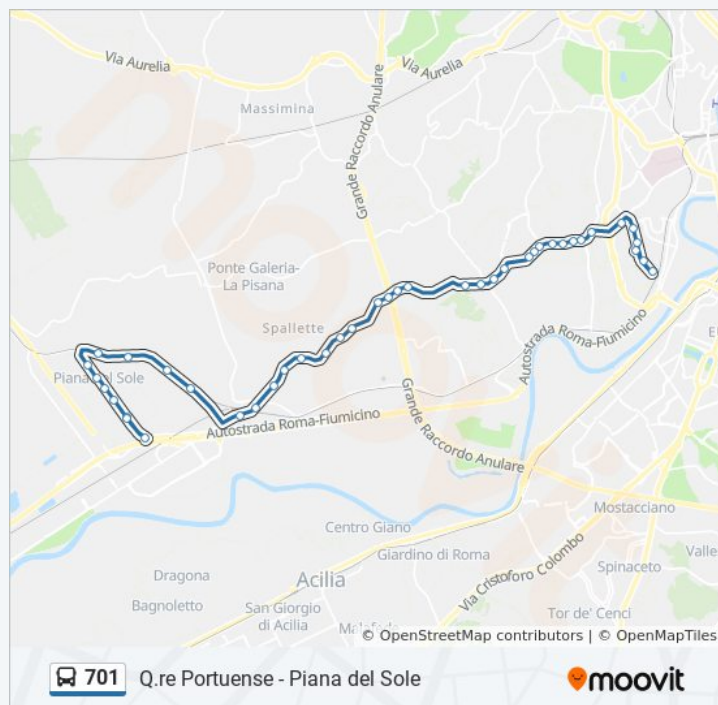

Direzione: Sabbadino/Fiera Di Roma (FI1)

41 fermate

[VISUALIZZA GLI ORARI DELLA LINEA](#)

Lenin

Frattoni/Ribotti

Frattoni/Albanese

Frattoni

Frattoni/Angeloni

Portuense/Villa Flora

Portuense/Casaletto

Portuense/Trullo

Portuense/Fanella

Portuense/Vicolo Clementi

Orari della linea bus 701

Orari di partenza verso Sabbadino/Fiera Di Roma (FI1):

lunedì	05:20 - 22:50
martedì	05:20 - 22:50
mercoledì	05:20 - 22:50
giovedì	05:20 - 22:50
venerdì	05:20 - 22:50
sabato	05:20 - 22:50
domenica	06:45 - 22:50

Informazioni sulla linea bus 701

Direzione: Sabbadino/Fiera Di Roma (FI1)

Fermate: 41

Durata del tragitto: 80 min

La linea in sintesi:

Portuense/Villa Vecchi

Portuense/Casetta Mattei

Portuense/S. M. Pistoiese