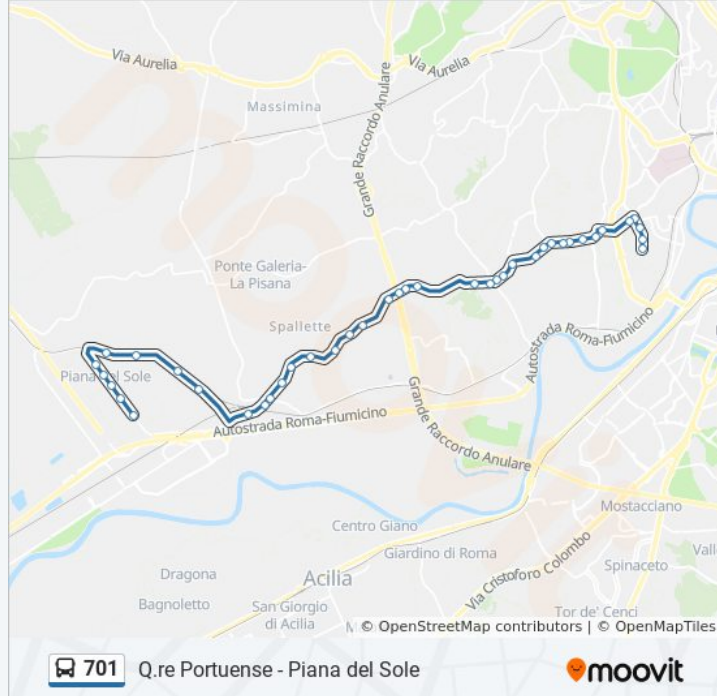

Informazioni sulla linea bus 701

Direzione: Lenin

Fermate: 40

Durata del tragitto: 69 min

La linea in sintesi:

Portuense/Azienda Agricola

Portuense/Fosso Magliana

Portuense/Ponte Pisano

Portuense/Fosso Magliana

Portuense/Pietrasanta

Portuense/Sbricoli

Portuense/Vigne

Portuense/S. M. Pistoiese

Portuense/Casetta Mattei

Portuense/Villa Vecchi

Portuense/Vicolo Clementi

Portuense/Fanella

Portuense/Trullo

Portuense/Casaletto

Portuense/Villa Flora

L.go La Loggia

Frattoni/Mariani

Frattoni/Benucci

Lenin

Direzione: Sabbadino/Fiera Di Roma (FI1)

41 fermate

[VISUALIZZA GLI ORARI DELLA LINEA](#)

Lenin

Frattoni/Ribotti

Frattoni/Albanese

Frattoni

Frattoni/Angeloni