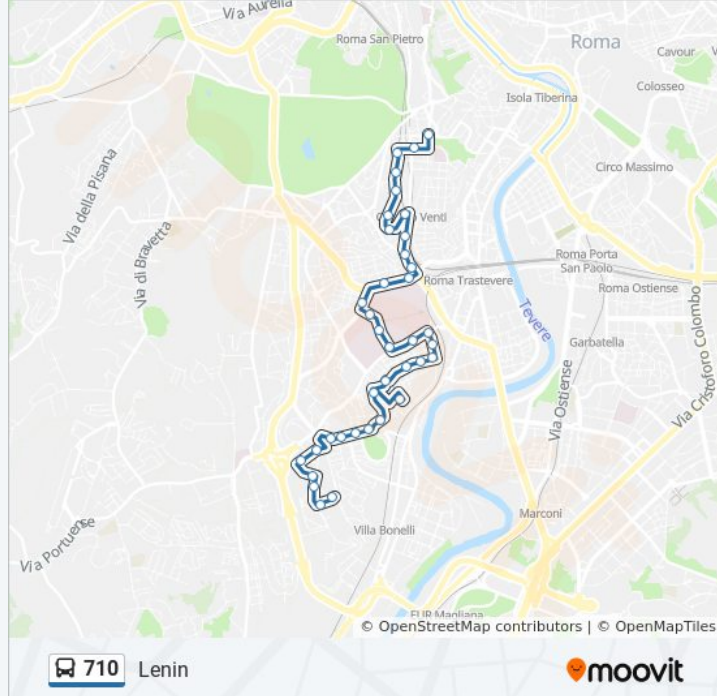

710

Carini

Scarica L'App

La linea bus 710 (Carini) ha 2 percorsi. Durante la settimana è operativa:

(1) Carini: 00:00 - 23:33(2) Lenin: 00:00 - 23:34

Usa Moovit per trovare le fermate della linea bus 710 più vicine a te e scoprire quando passerà il prossimo mezzo della linea bus 710

## Informazioni sulla linea bus 710

**Direzione:** Carini

**Fermate:** 31

**Durata del tragitto:** 35 min

**La linea in sintesi:**

Quattro Venti/Dunant

Quattro Venti/Cornaro

P.le Quattro Venti

### Informazioni sulla linea bus 710

**Direzione:** Lenin

**Fermate:** 37

**Durata del tragitto:** 36 min

**La linea in sintesi:**

Belluzzo/Portuense

Belluzzo

Greppi/Belluzzo

Orari, mappe e fermate della linea bus 710 disponibili in un PDF su [moovitapp.com](https://moovitapp.com). Usa [App Moovit](https://moovitapp.com) per ottenere tempi di attesa reali, orari di tutte le altre linee o indicazioni passo-passo per muoverti con i mezzi pubblici a Roma e Lazio.