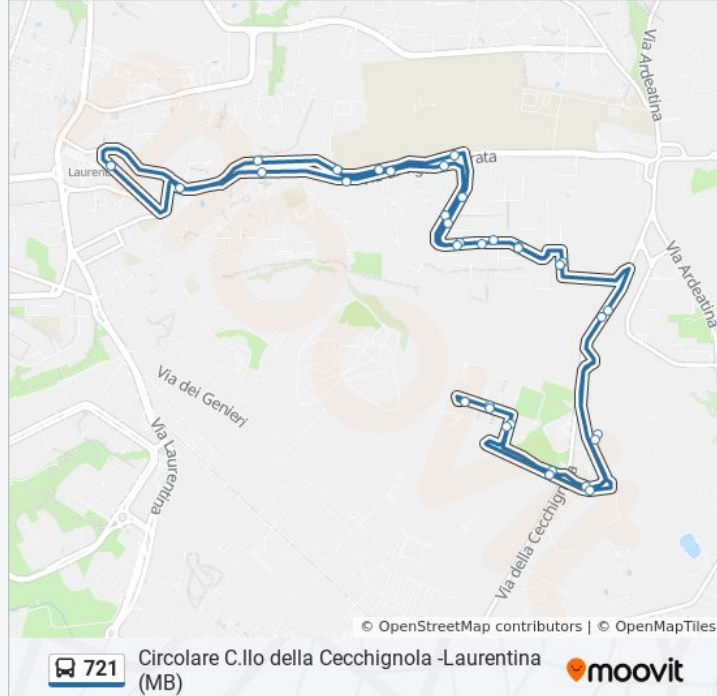

Informazioni sulla linea bus 721

Direzione: Castello Della Cecchignola

Fermate: 43

Durata del tragitto: 61 min

La linea in sintesi:

Vigna Murata/Grotte D'Arcaccio

Vigna Murata/Casale Solaro

Vigna Murata/Gradi

Gradi/Meldola

Arcidiacono/Gradi

Arcidiacono/Paravia

Arcidiacono/Giorgi

Arcidiacono/Maddalena

Ferruzzi/Visiani

Vigna Murata/Fonte Meravigliosa

Vigna Murata/Valles

Vigna Murata/Istituto Geofisica

Ardeatina/Cecchignola

Cecchignola/Casale Zola

Cecchignola/Fosso Cecchignola

Cecchignola Nuova

Cecchignola Nuova/Tenuta Della Cecchignola

Cecchignola Nuova/Kobler

Kobler/Cecchignola

Mead

Zanetta/Mead

Castello Della Cecchignola

Orari, mappe e fermate della linea bus 721 disponibili in un PDF su moovitapp.com. Usa [App Moovit](https://moovitapp.com) per ottenere tempi di attesa reali, orari di tutte le altre linee o indicazioni passo-passo per muoverti con i mezzi pubblici a Roma e Lazio.