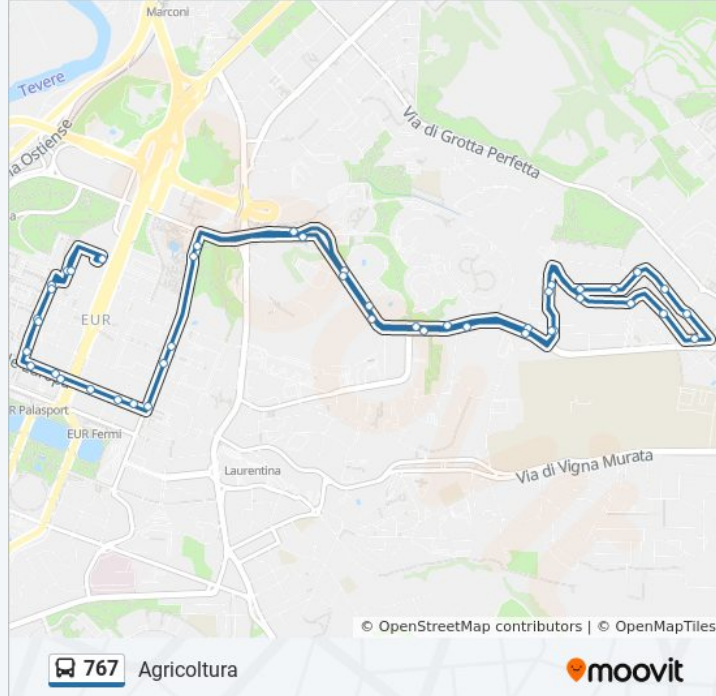

Direzione: Agricoltura

46 fermate

[VISUALIZZA GLI ORARI DELLA LINEA](#)

Agricoltura
Ciro Il Grande
Beethoven/Civiltà Del Lavoro
Beethoven/Don Sturzo
Europa/Beethoven
Europa/Tolstoi
Europa/Colombo
Europa/Boston
Arte/Archivio Di Stato
Museo Civiltà Romana
Artigianato
Tintoretto/Ballarín
Tintoretto/Del Castagno
Tintoretto/Gozzoli
Tintoretto/Serafico
Tintoretto/Baldovinetti
Tintoretto/Bacigalupo
Bianchini/Maestrelli
Bianchini/Nuvolari
Ascari/Nuvolari
Ascari/Automobilismo

Informazioni sulla linea bus 767

Direzione: Agricoltura

Fermate: 46

Durata del tragitto: 53 min

La linea in sintesi:

Ascari/Granai Nerva

Coppi Fausto

Consolini

Nuvolari

Nuvolari/Rigamonti

Nuvolari/Piacenza

Nuvolari/Ascari

Bianchini/Nuvolari

Bianchini/Maestrelli

Tintoretto/Bacigalupo

Tintoretto/Baldovinetti

Europa/Tolstoi

Beethoven/Europa

Beethoven/Don Sturzo

Beethoven/Civiltà Del Lavoro

Ciro Il Grande

Agricoltura

Orari, mappe e fermate della linea bus 767 disponibili in un PDF su moovitapp.com. Usa [App Moovit](#) per ottenere tempi di attesa reali, orari di tutte le altre linee o indicazioni passo-passo per muoverti con i mezzi pubblici a Roma e Lazio.