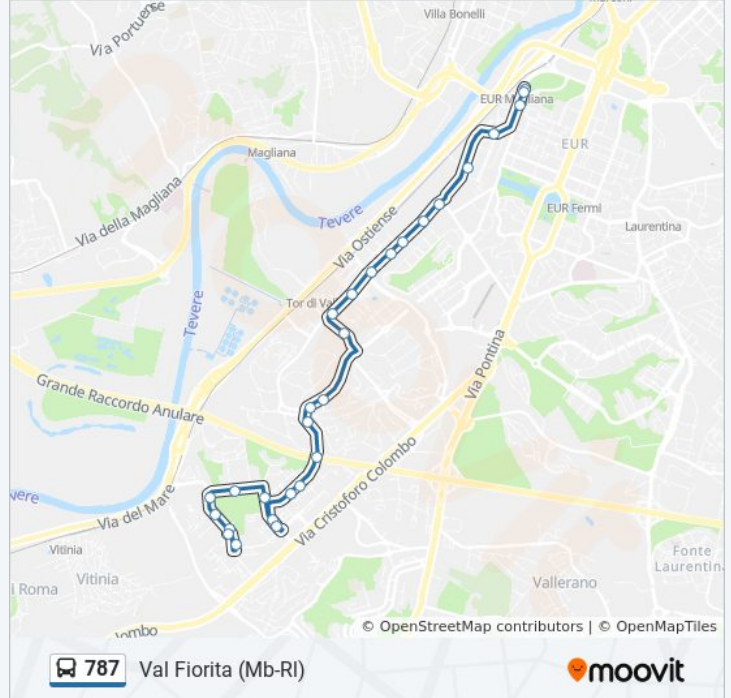

Informazioni sulla linea bus 787

Direzione: Bertasi Bonelli

Fermate: 24

Durata del tragitto: 34 min

La linea in sintesi:

Galleppini/Raviola

Bonelli/Albertarelli

Bertasi Bonelli

Grande Muraglia/Monte Tai

Grande Muraglia/Civ 540

Fiume Bianco

Sabatini C./Hazon

Sabatini C./Martelli Castaldi

Orari della linea bus 787

Orari di partenza verso Val Fiorita (Mb-RI):

lunedì	00:11 - 23:50
martedì	05:30 - 23:50
mercoledì	05:30 - 23:50
giovedì	05:30 - 23:50
venerdì	05:30 - 23:50
sabato	05:30 - 23:50
domenica	05:30 - 22:32

Informazioni sulla linea bus 787

Direzione: Val Fiorita (Mb-RI)

Fermate: 28

Durata del tragitto: 37 min

La linea in sintesi:

Oceano Indiano/Decima

Oceano Indiano/Suez

Oceano Indiano/Fosso Vallerano

Oceano Indiano/Fosso Cecchignola

Oceano Indiano/Oceano Pacifico

Egeo/Monte Del Finocchio

Egeo/Dodecaneso

Val Fiorita/Parri (Mb-RI)

Val Fiorita

Val Fiorita

Orari, mappe e fermate della linea bus 787 disponibili in un PDF su moovitapp.com. Usa [App Moovit](#) per ottenere tempi di attesa reali, orari di tutte le altre linee o indicazioni passo-passo per muoverti con i mezzi pubblici a Roma e Lazio.