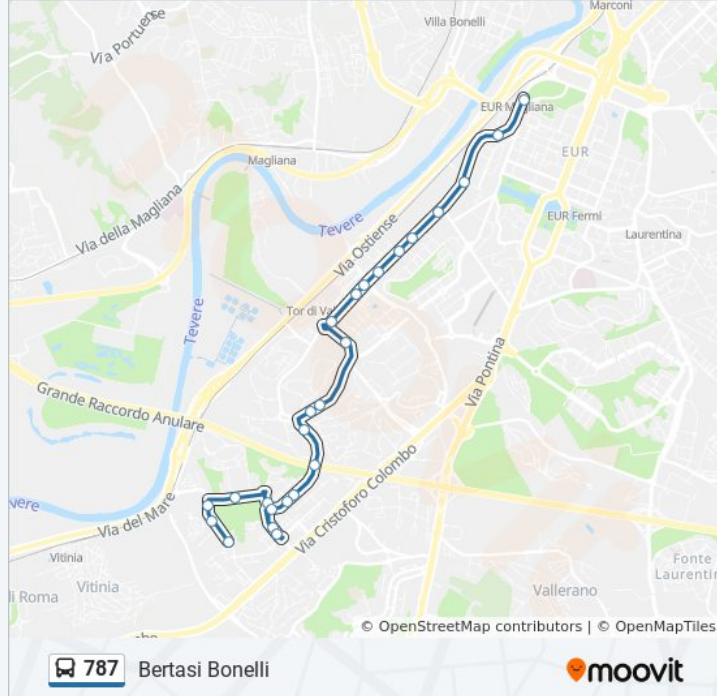

Direzione: Bertasi Bonelli

24 fermate

[VISUALIZZA GLI ORARI DELLA LINEA](#)

Val Fiorita
Egeo/Dodecaneso
Egeo/Monte Del Finocchio
Oceano Indiano/Oceano Pacifico
Oceano Indiano/Fosso Cecchignola
Oceano Indiano/Fosso Vallerano
Oceano Indiano/Maputo
Sabatini C./Decima
Sabatini C./Martelli Castaldi
Sabatini C./Hazon
Fiume Bianco
Grande Muraglia/Civ 540
Grande Muraglia/Monte Tai
Pechino/Monte Tai
Pechino
Guglielmi
Guglielmi/Prini
Guglielmi/Cavaceppi
Cavaceppi/Ciniselli
Cavaceppi
Cavaceppi/Guglielmi

Informazioni sulla linea bus 787

Direzione: Bertasi Bonelli

Fermate: 24

Durata del tragitto: 34 min

La linea in sintesi:

Galleppini/Raviola

Bonelli/Albertarelli

Bertasi Bonelli

Direzione: Val Fiorita (Mb-RI)

28 fermate

[VISUALIZZA GLI ORARI DELLA LINEA](#)

Bertasi Bonelli

Bonelli/Pratt

Bonelli/Bertasi Bonelli

Bonelli/Albertarelli

Bonelli/Jacovitti

Informazioni sulla linea bus 787

Direzione: Val Fiorita (Mb-RI)

Fermate: 28

Durata del tragitto: 37 min

La linea in sintesi:

Oceano Indiano/Decima

Oceano Indiano/Suez

Oceano Indiano/Fosso Vallerano