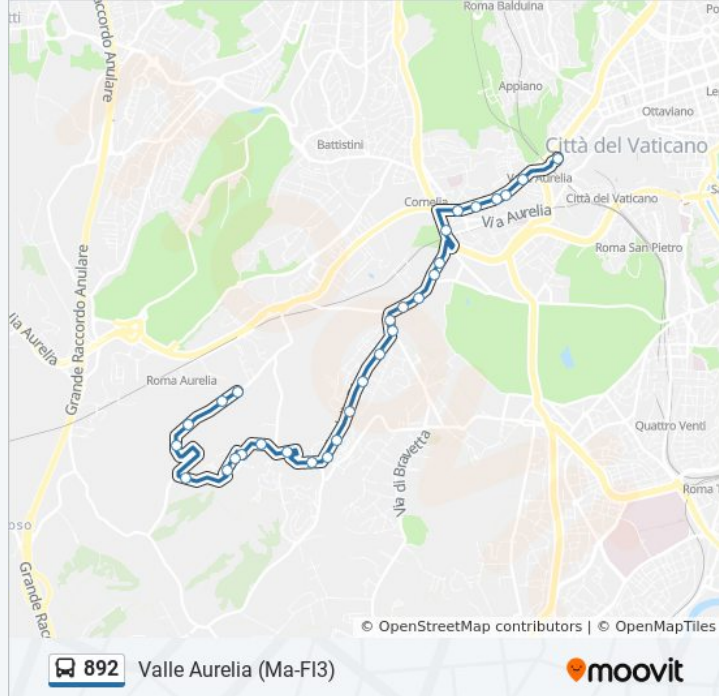

Informazioni sulla linea bus 892

Direzione: Aldobrandeschi

Fermate: 30

Durata del tragitto: 37 min

La linea in sintesi:

Vignaccia/Accoramboni

Libera

D'Aronco/Libera

Informazioni sulla linea bus 892

Direzione: Valle Aurelia (Ma-FI3)

Fermate: 29

Durata del tragitto: 36 min

La linea in sintesi:

Aurelia Antica/Don Guanella

Aurelia Antica/Torre Rossa

Torre Rossa/Domus Pacis

Torre Rossa/Collegio S. Paolo

C.ne Aurelia/Madonna Del Riposo

Irnerio (Ma)

Baldo Degli Ubaldi/Cerretti

Baldo Degli Ubaldi/Albornoz

Baldo Degli Ubaldi/Moricca

Valle Aurelia (Ma)

Valle Aurelia

Orari, mappe e fermate della linea bus 892 disponibili in un PDF su moovitapp.com. Usa [App Moovit](#) per ottenere tempi di attesa reali, orari di tutte le altre linee o indicazioni passo-passo per muoverti con i mezzi pubblici a Roma e Lazio.