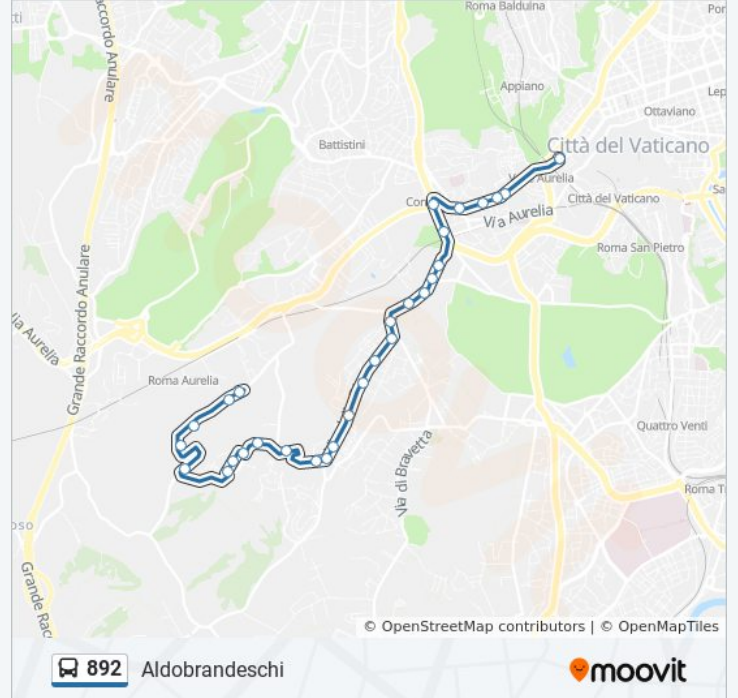

Informazioni sulla linea bus 892

Direzione: Aldobrandeschi

Fermate: 30

Durata del tragitto: 37 min

La linea in sintesi:

Vignaccia/Accoramboni

Libera

D'Aronco/Libera

D'Aronco/Foschini

Aldobrandeschi/Vignaccia 1

Aldobrandeschi/Vignaccia 2

Aldobrandeschi/Civico 190

Aldobrandeschi/Bevilacqua

Aldobrandeschi

Direzione: Valle Aurelia (Ma-FI3)

29 fermate

[VISUALIZZA GLI ORARI DELLA LINEA](#)

Aldobrandeschi

Aldobrandeschi/Bevilacqua

Aldobrandeschi/Civico 190

Aldobrandeschi/Vignaccia 2

Vignaccia/Aldobrandeschi

D'Aronco/Foschini

D'Aronco/Libera

Informazioni sulla linea bus 892

Direzione: Valle Aurelia (Ma-FI3)

Fermate: 29

Durata del tragitto: 36 min

La linea in sintesi:

Aurelia Antica/Don Guanella

Aurelia Antica/Torre Rossa

Torre Rossa/Domus Pacis