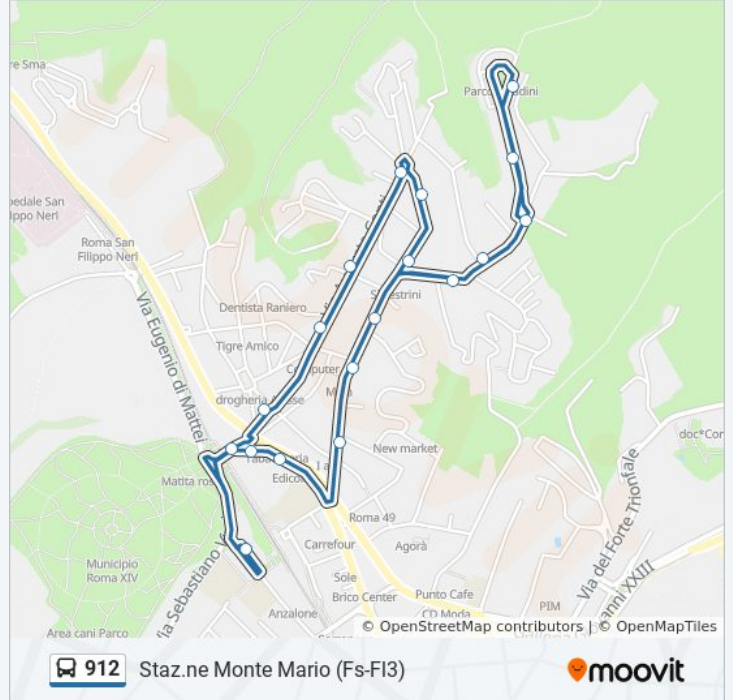

912

Staz.ne Monte Mario (Fs-FI3)

Scarica L'App

La linea bus 912 Staz.ne Monte Mario (Fs-FI3) ha una destinazione. Durante la settimana è operativa:

(1) Staz.ne Monte Mario (Fs-FI3): 00:00 - 23:35

Usa Moovit per trovare le fermate della linea bus 912 più vicine a te e scoprire quando passerà il prossimo mezzo della linea bus 912

Direzione: Staz.ne Monte Mario (Fs-FI3)

19 fermate

[VISUALIZZA GLI ORARI DELLA LINEA](#)

- Staz.ne Monte Mario
- Basaglia
- Trionfale/S. Maria Della Pietà (H)
- Troya
- Nostra Signora Di Guadalupe
- Cherubini F.
- Vegio/Vergerio
- Benedettine/Profilio
- Gattorno Rosa/Paladini
- Gattorno Rosa/Benedettine
- Benedettine/Rimessuola
- Mauri/Angiulli
- Mauri/Conti
- Conti A./Vidari
- Conti A./Venerini
- Conti A./Dati
- F.Ili Gualandi
- Chiarugi V.
- Staz.ne Monte Mario

Orari della linea bus 912

Orari di partenza verso Staz.ne Monte Mario (Fs-FI3):

lunedì	00:30 - 23:35
martedì	00:00 - 23:35
mercoledì	00:00 - 23:35
giovedì	00:00 - 23:35
venerdì	00:00 - 23:35
sabato	00:00 - 23:35
domenica	00:00 - 22:45

Informazioni sulla linea bus 912

Direzione: Staz.ne Monte Mario (Fs-FI3)

Fermate: 19

Durata del tragitto: 13 min

La linea in sintesi:

Orari, mappe e fermate della linea bus 912 disponibili in un PDF su moovitapp.com. Usa [App Moovit](#) per ottenere tempi di attesa reali, orari di tutte le altre linee o indicazioni passo-passo per muoverti con i mezzi pubblici a Roma e Lazio.