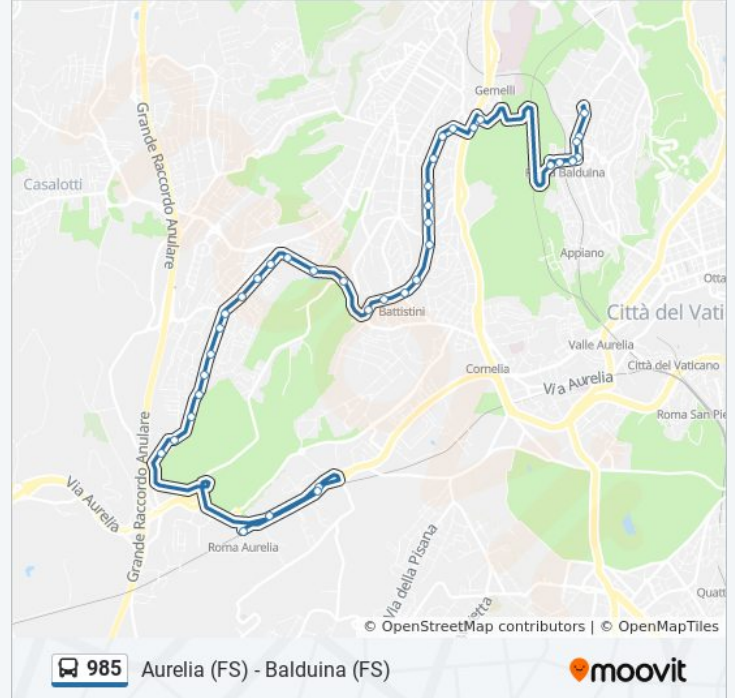

Battistini/Lucio II

Battistini/Melchiade Papa

Battistini/Forte Braschi

Battistini/Albertini

Battistini/Titta Ruffo

Battistini/Cardinal Mercati

Battistini/Scuola

Battistini/Suor Celestina Donati

Pineta Sacchetti/S. Cleto Papa

Montiglio V.

Damiano Chiesa/Rapino

L.go Damiano Chiesa

De Carolis/Damiano Chiesa (FI3)

Balduina/Cerboni

Balduina/S. M. Del Cenacolo

Balduina/Cerboni

L.go Damiano Chiesa

Eugenio Frate

Direzione: Staz.ne Aurelia

26 fermate

[VISUALIZZA GLI ORARI DELLA LINEA](#)

Eugenio Frate

Pineta Sacchetti/Montiglio

Battistini/Suor Celestina Donati

Battistini/Scuola

Battistini/Cardinal Mercati

Battistini/Titta Ruffo

Battistini/Albertini

Battistini/Forte Braschi

Battistini/Melchiade Papa

Battistini/Lucio II

Battistini/De Luca

Orari della linea bus 985

Orari di partenza verso Staz.ne Aurelia:

lunedì	00:00 - 23:20
martedì	00:00 - 23:20
mercoledì	00:00 - 23:20
giovedì	00:00 - 23:20
venerdì	00:00 - 23:20
sabato	00:00 - 23:20
domenica	00:00 - 22:44

Informazioni sulla linea bus 985

Direzione: Staz.ne Aurelia

Fermate: 26

Durata del tragitto: 46 min

La linea in sintesi: