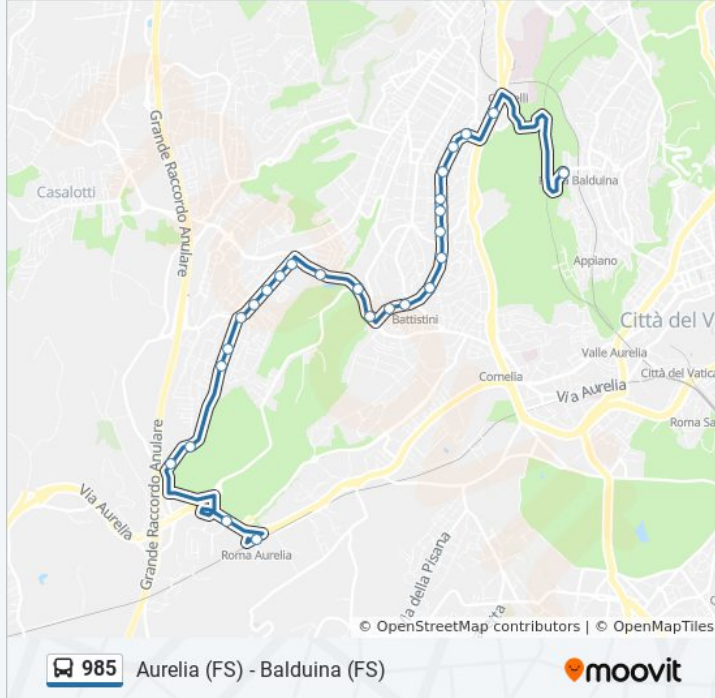

Staz.ne Aurelia

Aurelia/Via Della Stazione Aurelia

Staz.ne Aurelia (FI5)

Aurelia/Acquafredda

Cornelia/Avolasca

Cornelia/Gattinara

Cornelia/Cunico

Cornelia/D'Abano

Informazioni sulla linea bus 985

Direzione: Staz.ne Aurelia

Fermate: 26

Durata del tragitto: 46 min

La linea in sintesi:

Battistini/Soria

Boccea/Battistini

Boccea/Nazareth

Boccea/Framura

Cornelia/Boccea

Cornelia/Vallelunga

Cornelia/Bistagno

P.za Cornelia

Cornelia/Suor M. Agostina

Cornelia/Guzzoni

Cornelia/Villata

Cornelia/Gattinara

Cornelia/Avolasca

Aurelia/Giorgieri

Staz.ne Aurelia

Orari, mappe e fermate della linea bus 985 disponibili in un PDF su moovitapp.com. Usa [App Moovit](#) per ottenere tempi di attesa reali, orari di tutte le altre linee o indicazioni passo-passo per muoverti con i mezzi pubblici a Roma e Lazio.