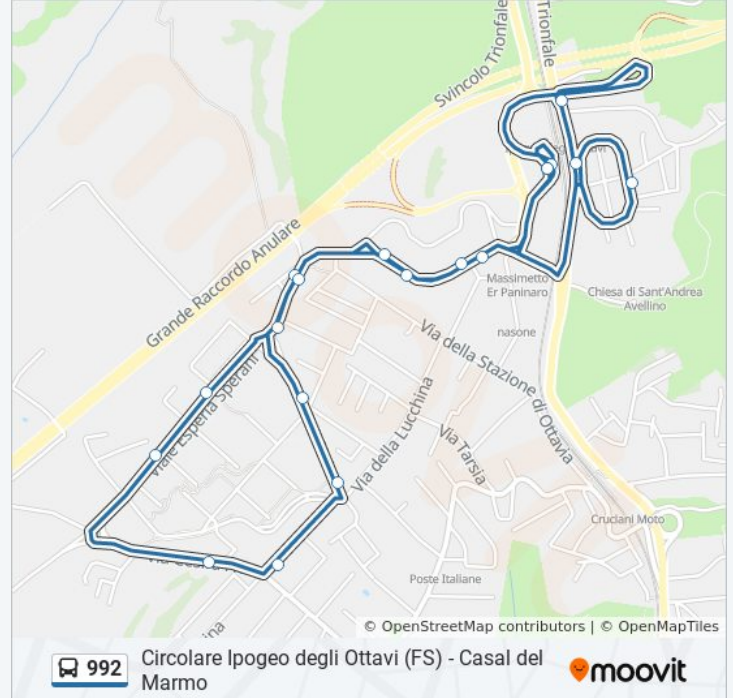

Ascrea/Fiamignano

Trionfale/Accumoli

Trionfale/Casale Sansoni

Staz.ne Ipogeo Degli Ottavi

Orari, mappe e fermate della linea bus 992 disponibili in un PDF su moovitapp.com. Usa [App Moovit](#) per ottenere tempi di attesa reali, orari di tutte le altre linee o indicazioni passo-passo per muoverti con i mezzi pubblici a Roma e Lazio.

[Scopri Moovit](#) • [Soluzioni MaaS](#) • [Paesi disponibili](#) • [Mooviter Community](#)

© 2024 Moovit - Tutti i diritti riservati

Controlla gli orari di arrivo in tempo reale