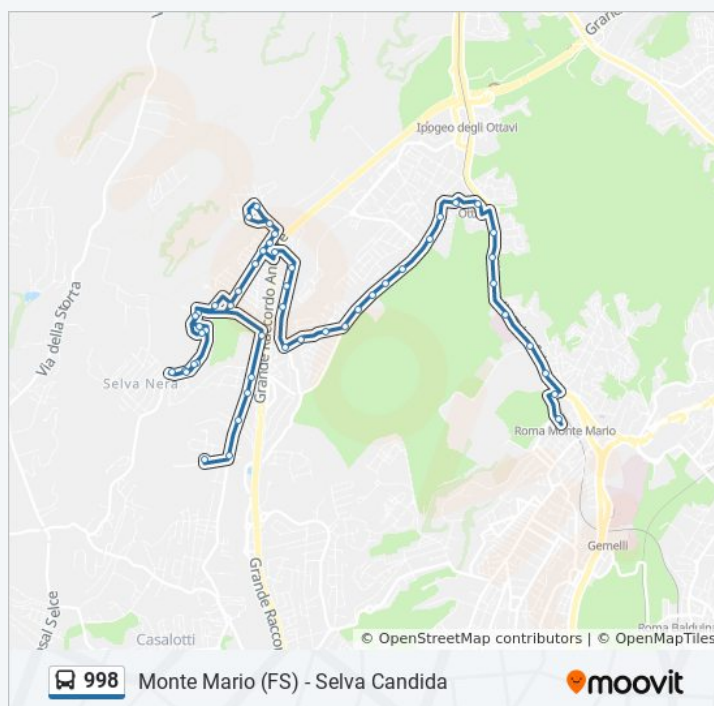

Casorezzo/Malnate

Lezzeno/Civico 126

Lezzeno/Civico 96

Orari della linea bus 998

Orari di partenza verso Staz.ne Monte Mario (Fs-FI3):

lunedì	05:00 - 23:45
martedì	05:00 - 23:45
mercoledì	05:00 - 23:45
giovedì	05:00 - 23:45
venerdì	05:00 - 23:45
sabato	05:00 - 23:45
domenica	05:00 - 22:50

Informazioni sulla linea bus 998

Direzione: Staz.ne Monte Mario (Fs-FI3)

Fermate: 50

Durata del tragitto: 61 min

La linea in sintesi:

Lezzeno/Civico 56

Linarolo

Inzago/Nerviano