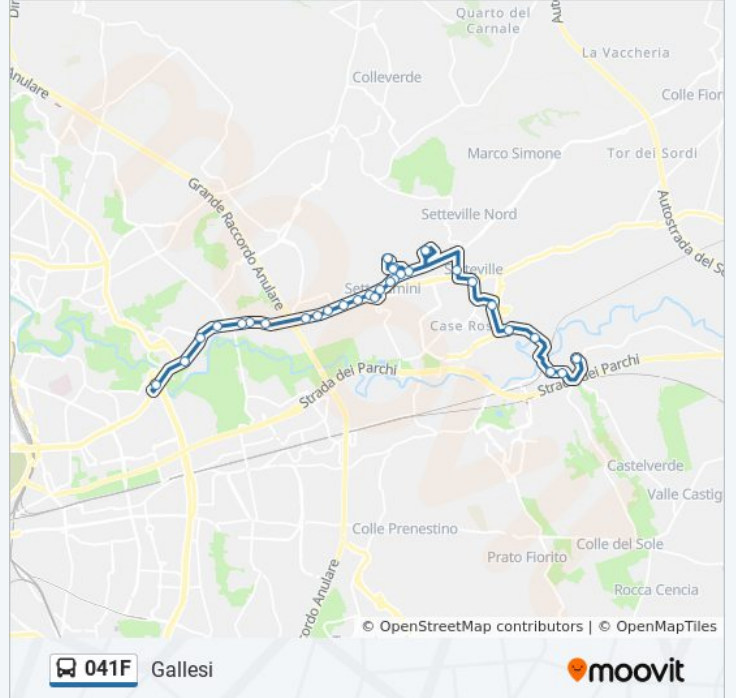

## Direzione: Galesi

30 fermate

[VISUALIZZA GLI ORARI DELLA LINEA](#)

Ponte Mammolo  
Tiburtina/Ripa Teatina  
Tiburtina/Nasini  
Tiburtina/Lino Da Parma  
Tiburtina/Tor Cervara  
Tiburtina/Tivoli  
Tiburtina/Casale Cavallari  
Tiburtina/Castel Madama  
Tiburtina/Zoe Fontana  
Tiburtina/Sambuci  
Tiburtina/Casale Bonanni  
Tiburtina/Morolo  
Tiburtina/Colli Sul Velino  
Casal Bianco/Tiburtina  
Casal Bianco/Rubellia  
Casal Bianco/Vopisco  
Casal Bianco/Settecamini  
Casal Bianco/Colleverde  
Bertolucci  
Parise  
Bertolucci

## Informazioni sulla linea bus 041F

**Direzione:** Galesi

**Fermate:** 30

**Durata del tragitto:** 68 min

**La linea in sintesi:**

Casal Bianco/Capalto

Forno Casale/Rocca Dei Nibili

Simone/Todini

Tenuta Cavaliere/Limosano

Tenuta Cavaliere/Centro Sportivo

Casale Del Cavaliere

Lunghezza/Tenuta Cavaliere

Lunghezza/Bernardi

Gallesi

### Direzione: Ponte Mammolo (Mb)

34 fermate

[VISUALIZZA GLI ORARI DELLA LINEA](#)

Gallesi

Saccardo M.

Lunghezzina/Vigoni

Lunghezza/Bernardi

Lunghezza/Tenuta Cavaliere