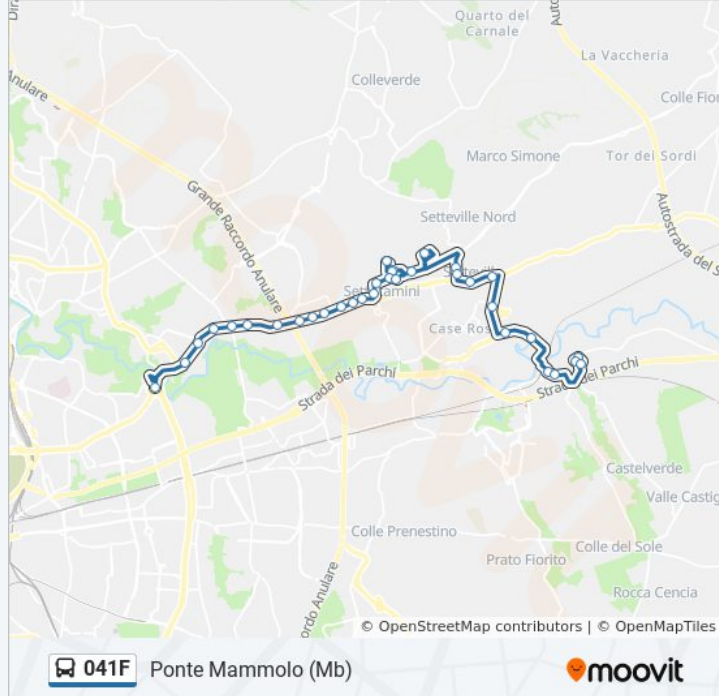

### Informazioni sulla linea bus 041F

**Direzione:** Ponte Mammolo (Mb)

**Fermate:** 34

**Durata del tragitto:** 68 min

**La linea in sintesi:**

Settecamini/Rubellia

Rubellia

Tiburtina/Salone

Tiburtina/Morolo

Tiburtina/Casale Bonanni

Tiburtina/Sambuci

Tiburtina/Zoe Fontana

Tiburtina/Castel Madama

Tiburtina/Pesenti

Tiburtina/Tivoli

Tiburtina/Tor Cervara

Tiburtina/Casale S. Basilio

Tiburtina/Lino Da Parma

Tiburtina/Nasini

Rebibbia (Mb)

Ponte Mammolo

Orari, mappe e fermate della linea bus 041F disponibili in un PDF su [moovitapp.com](https://moovitapp.com). Usa [App Moovit](#) per ottenere tempi di attesa reali, orari di tutte le altre linee o indicazioni passo-passo per muoverti con i mezzi pubblici a Roma e Lazio.