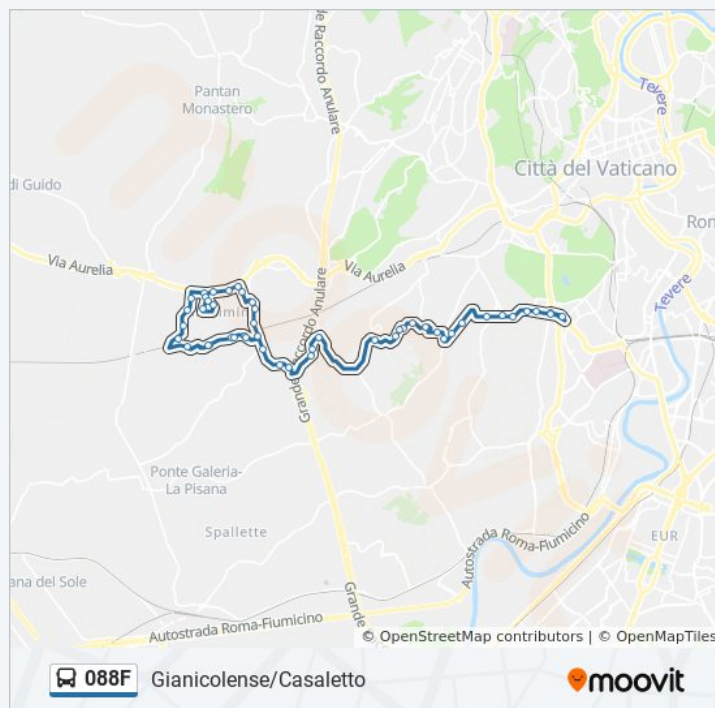

07:00 - 22:00

Informazioni sulla linea bus 088F

Direzione: Gianicolense/Casaletto

Fermate: 48

Durata del tragitto: 78 min

La linea in sintesi:

Eudes/Antamoro

Pisana/Fosso Bravetta

Fosso Bravetta/Casale Ninfeo

Fosso Bravetta/Amodei

Consolata/Estensi

Silvestri/Min. G. Giustizia

Biagio Pace

Silvestri/Fosso Affogalasino

Silvestri/V.Lo Silvestri

Gianicolense/Casaletto