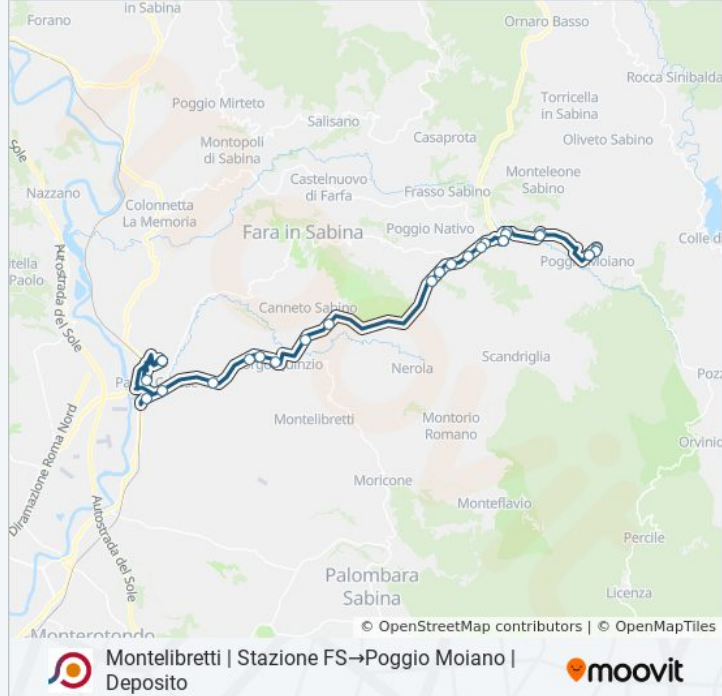

Montelibretti | Stazione FS→Poggio Moiano | Deposito

[Scarica L'App](#)

La linea bus COTRAL Montelibretti | Stazione FS→Poggio Moiano | Deposito ha una destinazione. Durante la settimana è operativa:

(1) Montelibretti | Stazione FS→Poggio Moiano | Deposito: 14:10

Usa Moovit per trovare le fermate della linea bus COTRAL più vicine a te e scoprire quando passerà il prossimo mezzo della linea bus COTRAL

Direzione: Montelibretti | Stazione FS→Poggio Moiano | Deposito

Informazioni sulla linea bus COTRAL

Direzione: Montelibretti | Stazione FS→Poggio Moiano | Deposito

Fermate: 26

Durata del tragitto: 60 min

La linea in sintesi:

Monteleone | Via Licinese (Villa Pepoli)

Monteleone | Via Licinese (Villa Pepoli)

Poggio Moiano | Viale Manzoni (Scuole)

Poggio Moiano | Viale Manzoni (Scuole)

Poggio Moiano | Campo Sportivo

Poggio Moiano | Campo Sportivo

Poggio Moiano | Deposito

Orari, mappe e fermate della linea bus COTRAL disponibili in un PDF su moovitapp.com. Usa [App Moovit](https://moovitapp.com) per ottenere tempi di attesa reali, orari di tutte le altre linee o indicazioni passo-passo per muoverti con i mezzi pubblici a Roma e Lazio.