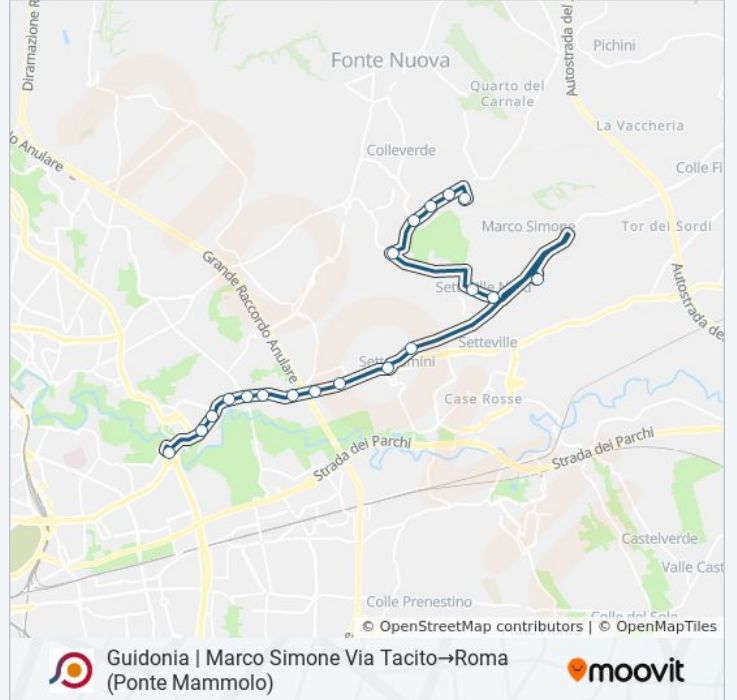

Guidonia | Marco Simone Via Tacito→Roma (Ponte Mammolo)

[Scarica L'App](#)

La linea bus COTRAL Guidonia | Marco Simone Via Tacito→Roma (Ponte Mammolo) ha una destinazione. Durante la settimana è operativa:

Direzione: Guidonia | Marco Simone Via Tacito→Roma (Ponte Mammolo)

18 fermate

[VISUALIZZA GLI ORARI DELLA LINEA](#)

Guidonia | Marco Simone Vecchio
Guidonia | Via Palombarese Via Ginestre
Guidonia | Via Palombarese (Km 18)
Guidonia | Parco Azzurro
Guidonia | Via Palombarese Via Simone
Guidonia | Via M. Simone Valle Dell'Aniene
Guidonia | Via M. Simone Via Valle Dell'Aniene
Guidonia | Collina Del Sole
Casal Bianco
Roma | Via Tiburtina (Settecamini)
Tiburtina/Sambuci
Tiburtina/Castel Madama
Tiburtina/Pesenti
Tiburtina/Tivoli
Tiburtina/Tor Cervara
Roma | Via Tiburtina Via Nasini
Rebibbia (Mb)
Roma (Ponte Mammolo)

Orari della linea bus COTRAL

Orari di partenza verso Guidonia | Marco Simone Via Tacito→Roma (Ponte Mammolo):

lunedì	05:50 - 19:30
martedì	05:50 - 19:30
mercoledì	05:50 - 19:30
giovedì	06:00 - 19:30
venerdì	06:00 - 19:30
sabato	06:00 - 19:30
domenica	Non in Servizio

Informazioni sulla linea bus COTRAL

Direzione: Guidonia | Marco Simone Via Tacito→Roma (Ponte Mammolo)

Fermate: 18

Durata del tragitto: 45 min

La linea in sintesi:

Orari, mappe e fermate della linea bus COTRAL disponibili in un PDF su moovitapp.com. Usa [App Moovit](#) per ottenere tempi di attesa reali, orari di tutte le altre linee o indicazioni passo-passo per muoverti con i mezzi pubblici a Roma e Lazio.