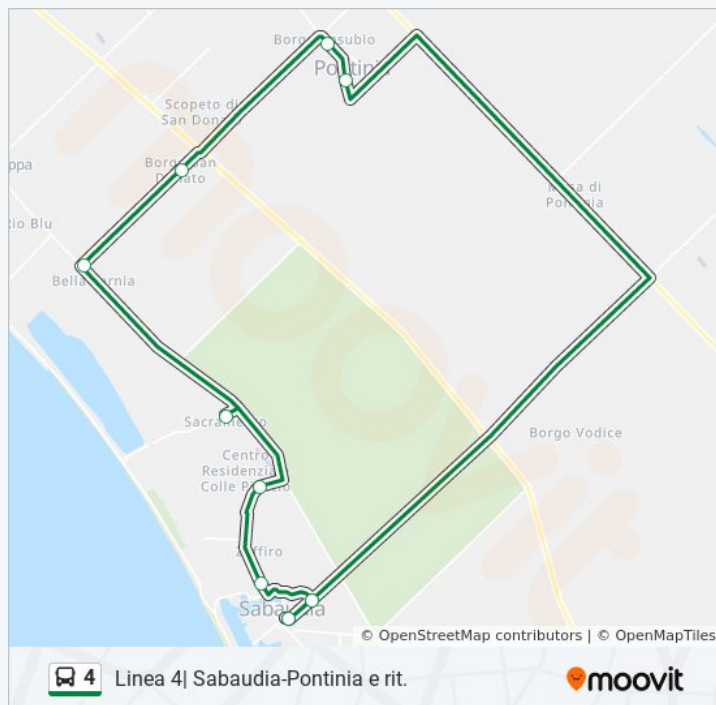

Via Biancamano

Via Tortini

Colle Piuccio

Villaggio Sacramento

Bella Farnia Via Migliara

San Donato

Pontinia | Borgo Pasubio

Pontinia | Piazza Pio VI

Via Biancamano

Sabaudia | Piazza Oberdan

giovedì	Non in Servizio
venerdì	Non in Servizio
sabato	Non in Servizio
domenica	Non in Servizio

Informazioni sulla linea bus 4

Direzione: San Donato-B.Go Pasubio (Pontinia)-Autolinee

Fermate: 11

Durata del tragitto: 32 min

La linea in sintesi:

Orari, mappe e fermate della linea bus 4 disponibili in un PDF su moovitapp.com. Usa [App Moovit](#) per ottenere tempi di attesa reali, orari di tutte le altre linee o indicazioni passo-passo per muoverti con i mezzi pubblici a Roma e Lazio.

[Scopri Moovit](#) • [Soluzioni MaaS](#) • [Paesi disponibili](#) • [Mooviter Community](#)

© 2024 Moovit - Tutti i diritti riservati

Controlla gli orari di arrivo in tempo reale