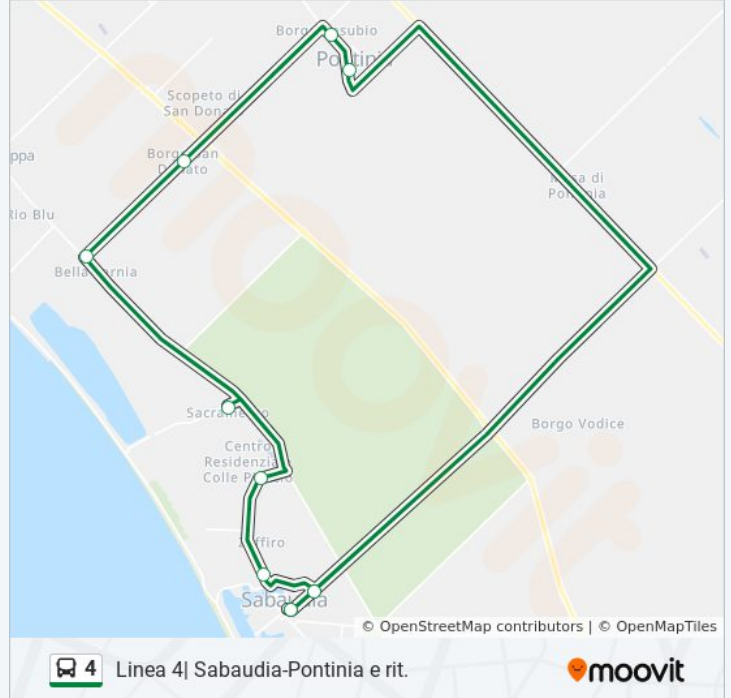

Usa Moovit per trovare le fermate della linea bus 4 più vicine a te e scoprire quando passerà il prossimo mezzo della linea bus 4

Direzione: B.go Pasubio (Pontinia)-San Donato-Autolinee

11 fermate

[VISUALIZZA GLI ORARI DELLA LINEA](#)

Via Tortini

Via Biancamano

Sabaudia | Piazza Oberdan

Orari della linea bus 4

Orari di partenza verso B.go Pasubio (Pontinia)-San Donato-Autolinee:

lunedì	06:45
martedì	06:45
mercoledì	06:45
giovedì	Non in Servizio
venerdì	Non in Servizio
sabato	Non in Servizio
domenica	Non in Servizio

Informazioni sulla linea bus 4

Direzione: B.go Pasubio (Pontinia)-San Donato-Autolinee

Fermate: 11

Durata del tragitto: 33 min

La linea in sintesi:

Direzione: Bella Farnia-Sacramento-Autolinee

7 fermate

[VISUALIZZA GLI ORARI DELLA LINEA](#)