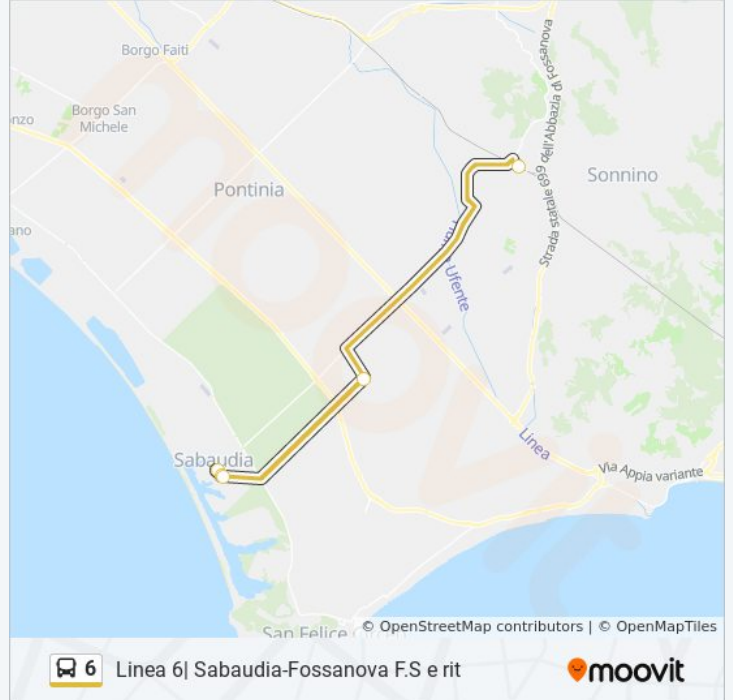

Linea 6| Sabaudia-Fossanova F.S e rit

Scarica L'App

La linea bus 6 Linea 6| Sabaudia-Fossanova F.S e rit ha una destinazione. Durante la settimana è operativa:

(1) B.go Vodice-Fossanova F.S-Autolinee: 06:50 - 14:45

Usa Moovit per trovare le fermate della linea bus 6 più vicine a te e scoprire quando passerà il prossimo mezzo della linea bus 6

Direzione: B.go Vodice-Fossanova F.S-Autolinee

7 fermate

[VISUALIZZA GLI ORARI DELLA LINEA](#)

Sabaudia | Piazza Oberdan

Via Emanuele Filiberto

Sabaudia | Borgo Vodice

Fossanova Staz. FS

Sabaudia | Borgo Vodice

Via Regina Elena, 59

Sabaudia | Piazza Oberdan

Orari della linea bus 6

Informazioni sulla linea bus 6

Direzione: B.go Vodice-Fossanova F.S-Autolinee

Fermate: 7

Durata del tragitto: 60 min

La linea in sintesi:

Orari, mappe e fermate della linea bus 6 disponibili in un PDF su moovitapp.com. Usa [App Moovit](#) per ottenere tempi di attesa reali, orari di tutte le altre linee o indicazioni passo-passo per muoverti con i mezzi pubblici a Roma e Lazio.