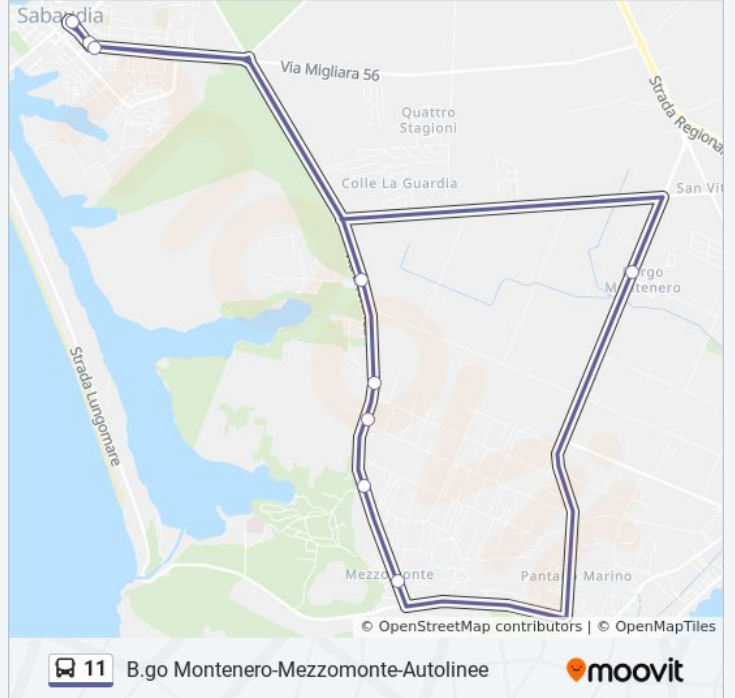

11

B.go Montenero-Mezzomonte-Autolinee

Scarica L'App

La linea bus 11 (B.go Montenero-Mezzomonte-Autolinee) ha 2 percorsi. Durante la settimana è operativa:

(1) B.go Montenero-Mezzomonte-Autolinee: 06:55(2) Mezzomonte-B.Go Montenero-Autolinee: 12:45 - 14:25

Usa Moovit per trovare le fermate della linea bus 11 più vicine a te e scoprire quando passerà il prossimo mezzo della linea bus 11

Direzione: B.go Montenero-Mezzomonte-Autolinee

10 fermate

[VISUALIZZA GLI ORARI DELLA LINEA](#)

Via Regina Elena, 59

Sabaudia | Piazza Oberdan

Orari della linea bus 11

Orari di partenza verso B.go Montenero-Mezzomonte-Autolinee:

lunedì	06:55
martedì	06:55
mercoledì	06:55
giovedì	Non in Servizio
venerdì	Non in Servizio
sabato	Non in Servizio
domenica	09:40

Informazioni sulla linea bus 11

Direzione: B.go Montenero-Mezzomonte-Autolinee

Fermate: 10

Durata del tragitto: 23 min

La linea in sintesi:

Direzione: Mezzomonte-B.Go Montenero-Autolinee

11 fermate

[VISUALIZZA GLI ORARI DELLA LINEA](#)