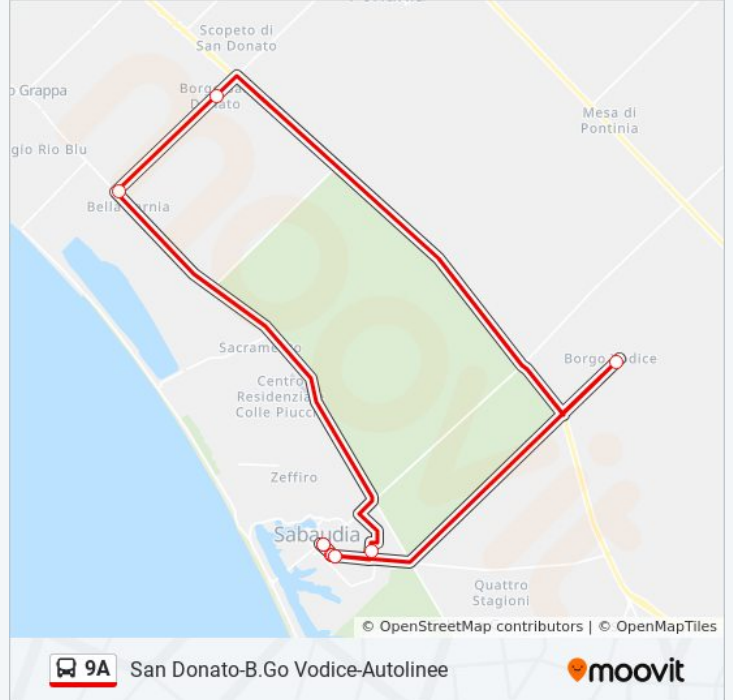

Usa Moovit per trovare le fermate della linea bus 9A più vicine a te e scoprire quando passerà il prossimo mezzo della linea bus 9A

Direzione: Borgo Vodice-San Donato-Autolinee

12 fermate

[VISUALIZZA GLI ORARI DELLA LINEA](#)

Informazioni sulla linea bus 9A

Direzione: Borgo Vodice-San Donato-Autolinee

Fermate: 12

Durata del tragitto: 60 min

La linea in sintesi:

Direzione: San Donato-B.Go Vodice-Autolinee

10 fermate

[VISUALIZZA GLI ORARI DELLA LINEA](#)

Via Regina Elena, 59

Sabaudia | Piazza Oberdan

Orari della linea bus 9A

Orari di partenza verso San Donato-B.Go Vodice-Autolinee:

lunedì	14:35
martedì	14:35
mercoledì	14:35
giovedì	14:35
venerdì	14:35
sabato	Non in Servizio
domenica	Non in Servizio

Informazioni sulla linea bus 9A

Direzione: San Donato-B.Go Vodice-Autolinee

Fermate: 10

Durata del tragitto: 85 min

La linea in sintesi:

Orari, mappe e fermate della linea bus 9A disponibili in un PDF su moovitapp.com. Usa [App Moovit](#) per ottenere tempi di attesa reali, orari di tutte le altre linee o indicazioni passo-passo per muoverti con i mezzi pubblici a Roma e Lazio.