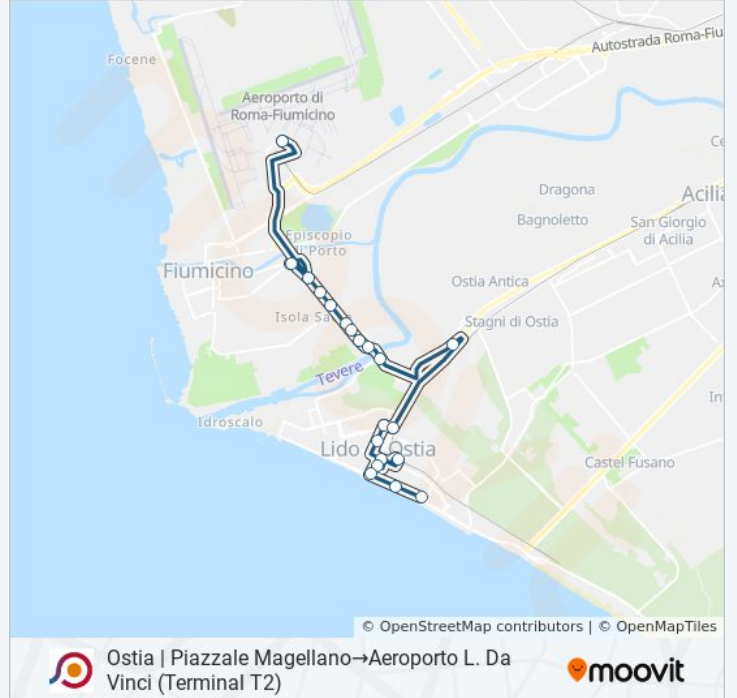

Ostia | Piazzale Magellano→Aeroporto L. Da Vinci (Terminal T2)

[Scarica L'App](#)

La linea bus COTRAL Ostia | Piazzale Magellano→Aeroporto L. Da Vinci (Terminal T2) ha una destinazione. Durante la settimana è operativa:

**Direzione: Ostia | Piazzale
Magellano→Aeroporto L. Da Vinci (Terminal T2)**

20 fermate

[VISUALIZZA GLI ORARI DELLA LINEA](#)

Ostia | Piazzale Magellano
Lm Toscanelli/Caravelle
Marina
Cardinal Ginnasi/Luna Park
Ostia | Stazione Lido Centro
Ostia | Via Armuzzi (Stazione Vecchia)
Baleniere/Traghetti
Baleniere/Canarie
Canarie
Ostia | Area Archeologica Ostia Antica
Ostia | Vico Tor Boacciana
Fiumicino | Ponte Della Scafa
Fiumicino | Via Scafa Via Monte Nozzolo
Fiumicino | Via Scafa Via Falzarego
Fiumicino | Via Scafa Via Rocce Anzini
Fiumicino | Via Scafa Via Monte Cengio
Fiumicino | Via Scafa Via Valderoa
Fiumicino | Via Scafa Via Monte Solarolo
Fiumicino | Via Scafa Via Coni Zugna

Orari della linea bus COTRAL

Orari di partenza verso Ostia | Piazzale
Magellano→Aeroporto L. Da Vinci (Terminal T2):

lunedì	15:25
martedì	15:25
mercoledì	15:25
giovedì	Non in Servizio
venerdì	Non in Servizio
sabato	Non in Servizio
domenica	Non in Servizio

Informazioni sulla linea bus COTRAL

Direzione: Ostia | Piazzale Magellano→Aeroporto
L. Da Vinci (Terminal T2)

Fermate: 20

Durata del tragitto: 40 min

La linea in sintesi:

Orari, mappe e fermate della linea bus COTRAL disponibili in un PDF su moovitapp.com. Usa [App Moovit](#) per ottenere tempi di attesa reali, orari di tutte le altre linee o indicazioni passo-passo per muoverti con i mezzi pubblici a Roma e Lazio.