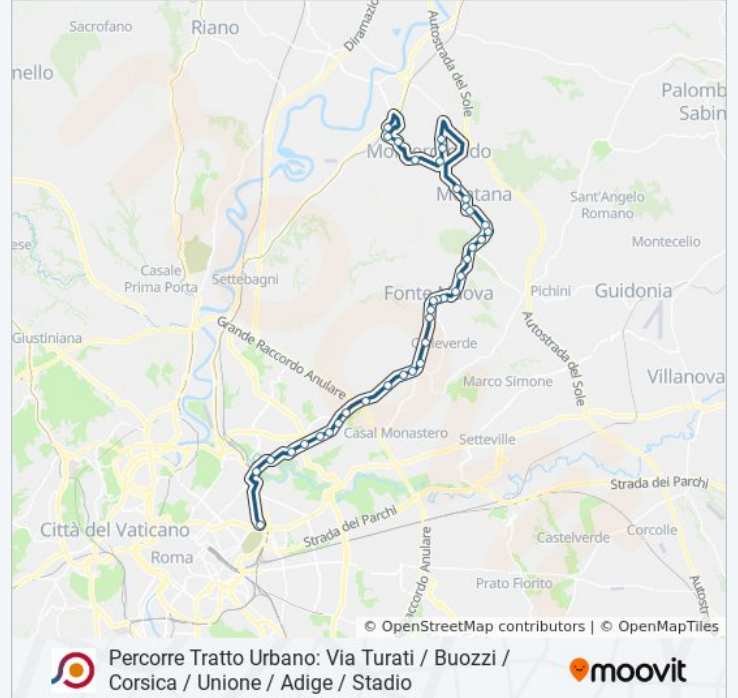

Percorre Tratto Urbano: Via Turati / Buozzi / Corsica /
Unione / Adige / Stadio

Scarica L'App

La linea bus COTRAL Percorre Tratto Urbano: Via Turati / Buozzi / Corsica / Unione / Adige / Stadio ha una destinazione. Durante la settimana è operativa:

**Direzione: Monterotondo | Stazione FS→Roma |
Stazione Tiburtina FS**

38 fermate

[VISUALIZZA GLI ORARI DELLA LINEA](#)

Monterotondo | Stazione FS

Monterotondo | Via Turati Via Iotti

Monterotondo | Via Turati Via Terminillo

Fermate: 38

Durata del tragitto: 75 min

La linea in sintesi:

Nomentana/Fonte Lacrimosa

Nomentana/Parini

Nomentana/G. B. Vico

Nomentana/Monte Livata

Nomentana/Monte Bianco

Nomentana/Stampa

Nomentana/Graf

Nomentana/Romagnoli

Roma | Piazza Sempione

Nomentana/Val D'Aosta

Staz.ne Tiburtina (Mb)

Orari, mappe e fermate della linea bus COTRAL disponibili in un PDF su moovitapp.com. Usa [App Moovit](https://moovitapp.com) per ottenere tempi di attesa reali, orari di tutte le altre linee o indicazioni passo-passo per muoverti con i mezzi pubblici a Roma e Lazio.