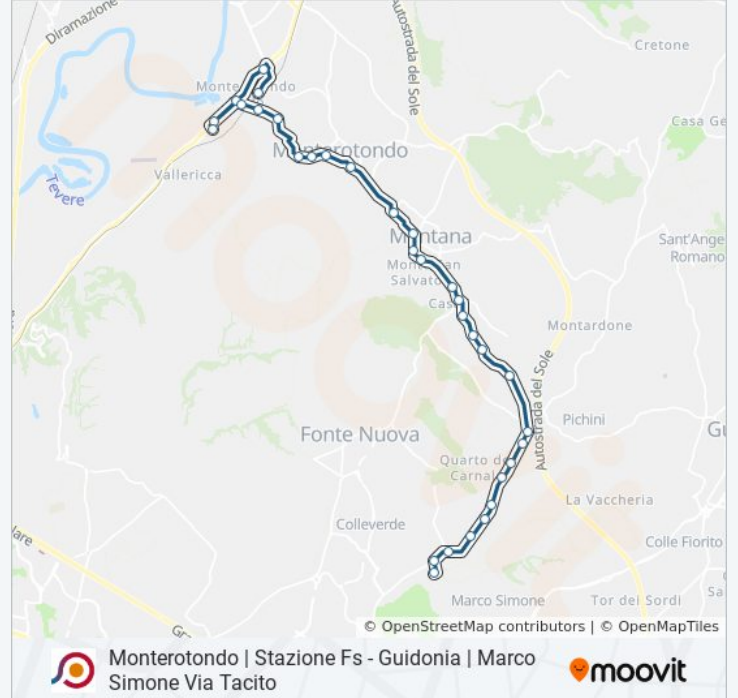

**Direzione: Monterotondo | Stazione
FS→Guidonia | Marco Simone Via Tacito**

32 fermate

[VISUALIZZA GLI ORARI DELLA LINEA](#)

Monterotondo | Stazione FS

Monterotondo | Via Salaria (Zona Industriale)

Monterotondo | Via Salaria (Scalo)

Fermate: 32

Durata del tragitto: 45 min

La linea in sintesi:

Mentana | Via Molette

Mentana | Via Molette Via Monte Soldato

Mentana | Via Molette Via Ulivi

Fonte Nuova | Via Palombarese Via Molette

Fonte Nuova | Via Palombarese Via Tridentina

Fonte Nuova | Via Palombarese Via Basilicata

Fonte Nuova | Via Palombarese Via Ponza

Fonte Nuova | Via Palombarese Via Molise

Fonte Nuova | Santa Lucia

Fonte Nuova | Via Palombarese Via Liguria

Fonte Nuova | Via Palombarese Via Santa Lucia

Guidonia | Via Palombarese Via Tacito

Guidonia | Marco Simone Vecchio

Orari, mappe e fermate della linea bus COTRAL disponibili in un PDF su moovitapp.com. Usa [App Moovit](#) per ottenere tempi di attesa reali, orari di tutte le altre linee o indicazioni passo-passo per muoverti con i mezzi pubblici a Roma e Lazio.