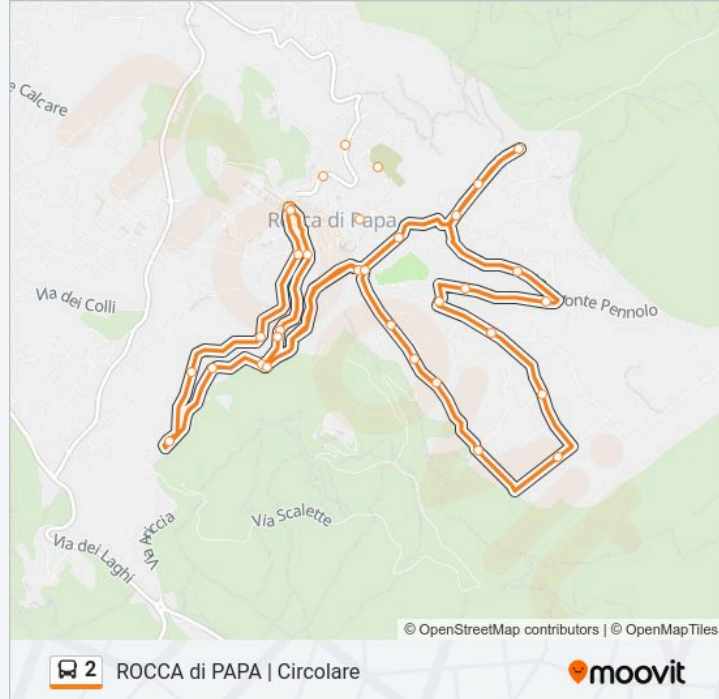

## ROCCA di PAPA | Circolare

Scarica L'App

La linea bus 2 ROCCA di PAPA | Circolare ha una destinazione. Durante la settimana è operativa:

(1) Piazzale Della Funicolare: 06:20 - 20:00

Usa Moovit per trovare le fermate della linea bus 2 più vicine a te e scoprire quando passerà il prossimo mezzo della linea bus 2

### Informazioni sulla linea bus 2

**Direzione:** Piazzale Della Funicolare

**Fermate:** 30

**Durata del tragitto:** 27 min

**La linea in sintesi:**

Via Vicinale Delle Faete, 13a

Via Vecchia Di Velletri, 75

Via Vecchia Di Velletri, 35

Via Campi D'Annibale, 190

P.Zza V. Gatta

Via San Sebastiano, 44

Rocca Di Papa | Via Frascati, 200

Via Frascati, 84

Piazza Della Repubblica, 12

Rocca Di Papa | Piazza Della Repubblica

Orari, mappe e fermate della linea bus 2 disponibili in un PDF su [moovitapp.com](https://moovitapp.com). Usa App Moovit per ottenere tempi di attesa reali, orari di tutte le altre linee o indicazioni passo-passo per muoverti con i mezzi pubblici a Roma e Lazio.