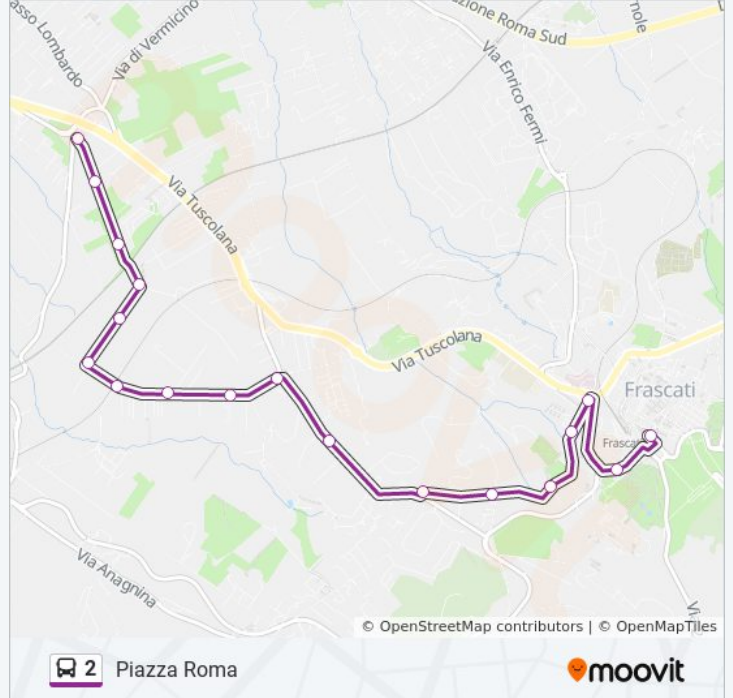

Direzione: Piazza Roma

18 fermate

[VISUALIZZA GLI ORARI DELLA LINEA](#)

Via Vanvitelli-Fontanone
Via Vanvitelli
Via Vanvitelli, 16
Via Vanvitelli - Via Valle Di Vermicino
Via Vanvitelli - Gruppo Italiano Vini Spa
Via Vanvitelli - Vicolo Grotte Maria
Vicolo Grotte Maria, 1
Via Di Grotte Maria-Via Prato Della Corte
Via Di Grotte Maria - Via Fontanile Di Piscaro
Via Di Grotte Maria-Via Di Salè
Via Di Salè
Via Di Salè - Via Di Fontana Vecchia
Via Di Fontana Vecchia - Via Del Termine
Via Di Fontana Vecchia
Via Don Bosco
Via Don Bosco - Piazza Capocroce
Frascati | Viale Vittorio Veneto
Frascati | Piazza Roma

Orari della linea bus 2

Orari di partenza verso Piazza Roma:

lunedì	07:00 - 19:05
martedì	07:00 - 19:05
mercoledì	07:00 - 19:05
giovedì	07:00 - 19:05
venerdì	07:00 - 19:05
sabato	07:00 - 19:05
domenica	09:00

Informazioni sulla linea bus 2

Direzione: Piazza Roma

Fermate: 18

Durata del tragitto: 20 min

La linea in sintesi:

Direzione: Piazza Vanvitelli

18 fermate

[VISUALIZZA GLI ORARI DELLA LINEA](#)

Frascati | Piazza Roma

Frascati | Viale Vittorio Veneto

Via Don Bosco - Piazza Capocroce

Via Don Bosco

Via Di Fontana Vecchia

Via Di Fontana Vecchia - Via Del Termine

Via Di Salè - Via Di Fontana Vecchia

Via Di Salè