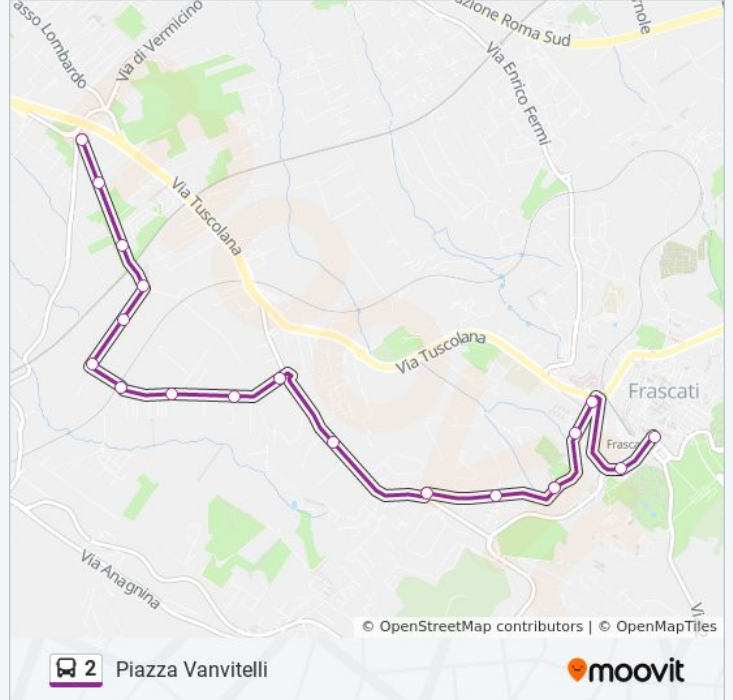

Informazioni sulla linea bus 2

Direzione: Piazza Roma

Fermate: 18

Durata del tragitto: 20 min

La linea in sintesi:

Direzione: Piazza Vanvitelli

18 fermate

[VISUALIZZA GLI ORARI DELLA LINEA](#)

Via Di Grotte Maria-Via Di Salè

Via Di Grotte Maria - Via Fontanile Di Piscaro

Via Di Grotte Maria-Via Prato Della Corte

Vicolo Grotte Maria, 1

Via Vanvitelli - Vicolo Grotte Maria

Via Vanvitelli - Gruppo Italiano Vini Spa

Via Vanvitelli - Via Valle Di Vermicino

Via Vanvitelli, 16

Via Vanvitelli

Via Vanvitelli-Fontanone

Orari della linea bus 2

Orari di partenza verso Piazza Vanvitelli:

lunedì	06:45 - 17:50
martedì	06:45 - 17:50
mercoledì	06:45 - 17:50
giovedì	06:45 - 17:50
venerdì	06:45 - 17:50
sabato	06:45 - 17:50
domenica	11:30 - 13:00

Informazioni sulla linea bus 2

Direzione: Piazza Vanvitelli

Fermate: 18

Durata del tragitto: 20 min

La linea in sintesi:

Orari, mappe e fermate della linea bus 2 disponibili in un PDF su moovitapp.com. Usa [App Moovit](#) per ottenere tempi di attesa reali, orari di tutte le altre linee o indicazioni passo-passo per muoverti con i mezzi pubblici a Roma e Lazio.