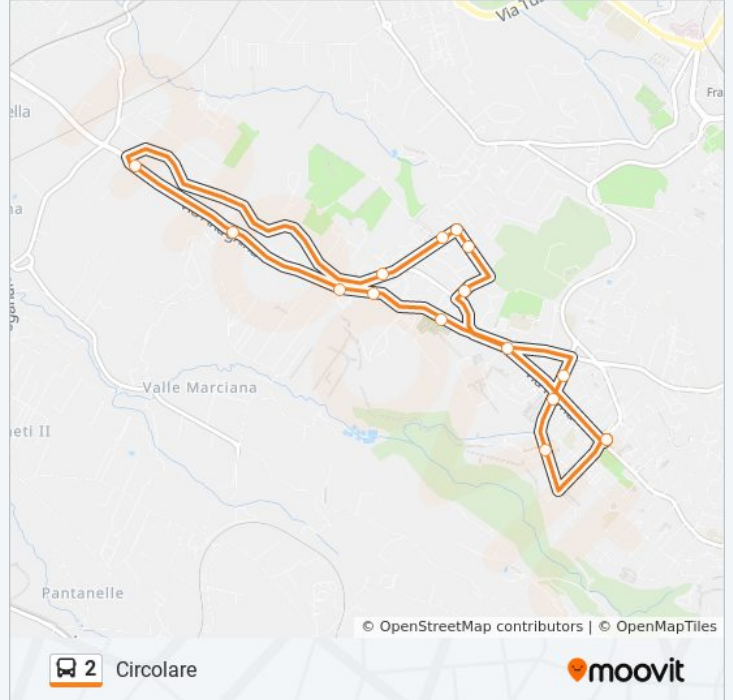

Circolare

Scarica L'App

La linea bus 2 Circolare ha una destinazione. Durante la settimana è operativa:

(1) Circolare: 09:15 - 18:40

Usa Moovit per trovare le fermate della linea bus 2 più vicine a te e scoprire quando passerà il prossimo mezzo della linea bus 2

Direzione: Circolare

21 fermate

[VISUALIZZA GLI ORARI DELLA LINEA](#)

Piazza A. De Gasperi - Grottaferrata
Corso Del Popolo, 4
Via D'Annunzio Gabriele, 24
Viale San Nilo, 79
Via Anagnina, 147
Via Sentiero Del Bosco, 14
Via Sentiero Del Bosco
Via Sentiero Del Bosco - Via Montiglioni
Via Montiglioni, 44
Grottaferrata | Via Anagnina Via Sant'Andrea
Via Sant'Andrea, 27
Roma | Via Anagnina Via Cavona
Cavona
Via Anagnina-Via Della Mola Cavona
Roma | Via Anagnina Via Valle Marciana
Grottaferrata | Via Anagnina (Borghetto)
Via Gosio
Grottaferrata | Via Anagnina (Cimitero)
Via Anagnina, 143
Via Roma, 34
Piazza A. De Gasperi - Grottaferrata

Orari della linea bus 2

Orari di partenza verso Circolare:

lunedì	09:15 - 18:40
martedì	09:15 - 18:40
mercoledì	09:15 - 18:40
giovedì	09:15 - 18:40
venerdì	09:15 - 18:40
sabato	09:15 - 18:40
domenica	Non in Servizio

Informazioni sulla linea bus 2

Direzione: Circolare

Fermate: 21

Durata del tragitto: 22 min

La linea in sintesi:

Orari, mappe e fermate della linea bus 2 disponibili in un PDF su moovitapp.com. Usa [App Moovit](#) per ottenere tempi di attesa reali, orari di tutte le altre linee o indicazioni passo-passo per muoverti con i mezzi pubblici a Roma e Lazio.