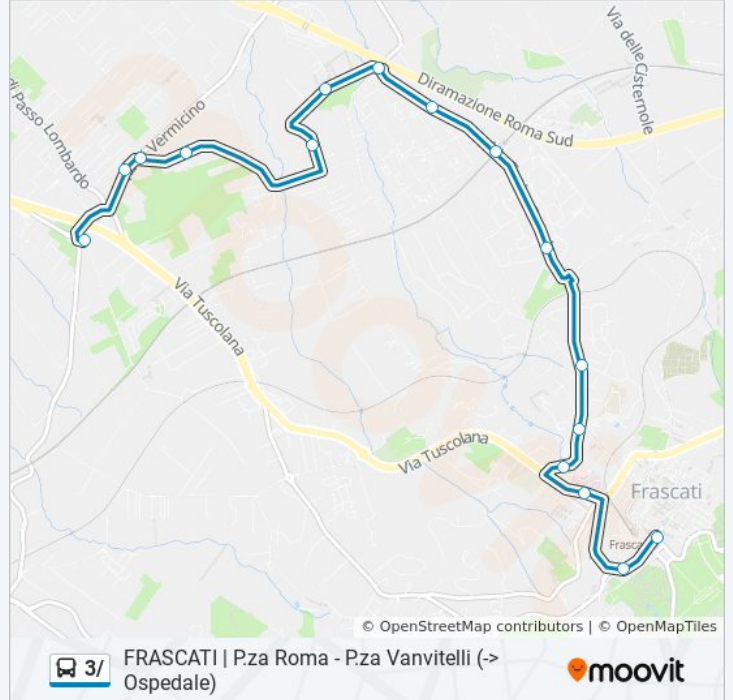

Informazioni sulla linea bus 3/**Direzione:** Piazza Roma**Fermate:** 22**Durata del tragitto:** 27 min**La linea in sintesi:**

Direzione: Piazza Vanvitelli

16 fermate

[VISUALIZZA GLI ORARI DELLA LINEA](#)

- Frascati | Piazza Roma
- Frascati | Viale Vittorio Veneto
- Frascati | Ospedale S. Sebastiano
- Via Enrico Fermi - Via Sulpicio Galba
- Via Enrico Fermi - Via Carlo Lucidi
- Via Enrico Fermi - Via Macchia Dello Sterparo
- Via Enrico Fermi - Enea
- Frascati | Tor Vergata FS
- Via Enrico Fermi - Via Lazzaro Belli
- Via Lorenzo Sebastiani, 1
- Via Di Colle Pizzuto, 44
- Via Di Colle Pizzuto, 55
- Via Vigne Di San Matteo, 12
- Via Di Vermicino, 546
- Via Di Vermicino, 560a
- Via Vanvitelli-Fontanone

Orari della linea bus 3/

Orari di partenza verso Piazza Vanvitelli:

lunedì	07:40 - 14:40
martedì	07:40 - 14:40
mercoledì	07:40 - 14:40
giovedì	07:40 - 14:40
venerdì	07:40 - 14:40
sabato	07:40 - 14:40
domenica	Non in Servizio

Informazioni sulla linea bus 3/

Direzione: Piazza Vanvitelli

Fermate: 16

Durata del tragitto: 15 min

La linea in sintesi:

Orari, mappe e fermate della linea bus 3/ disponibili in un PDF su moovitapp.com. Usa [App Moovit](#) per ottenere tempi di attesa reali, orari di tutte le altre linee o indicazioni passo-passo per muoverti con i mezzi pubblici a Roma e Lazio.