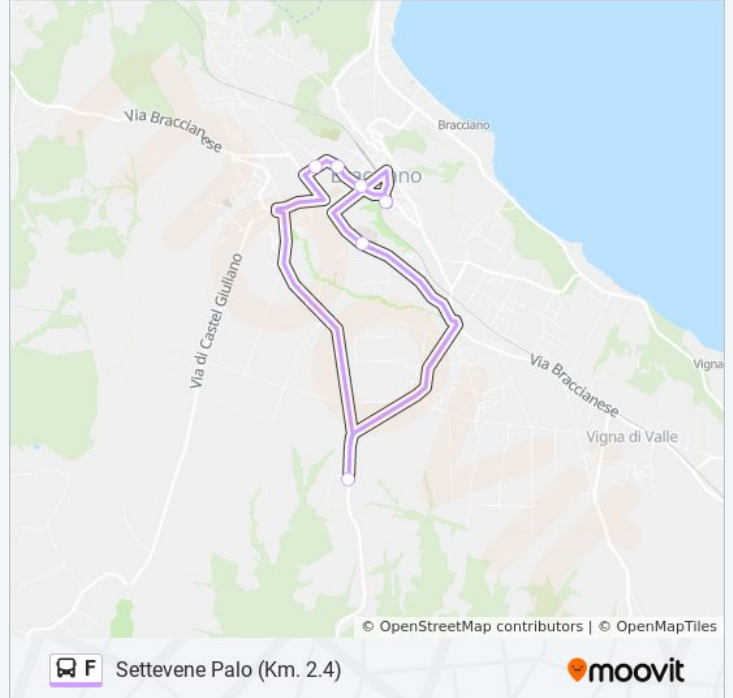

### Direzione: Settevene Palo (Km. 2.4)

19 fermate

[VISUALIZZA GLI ORARI DELLA LINEA](#)

Bracciano FS P.le Pasqualetti (Capolinea Servizio Urbano)

Via Trento, 1

Bracciano | Piazza Formaggi

Bracciano | Via D'Acquisto

Bracciano | Via Guardati

Via Arturo Perugini, 2b

Via Paolo Borsellino, 1a

Via Paolo Borsellino, 25

Via Paolo Borsellino, 5

Via Dell'Omo Morto, 100

Via Dell'Omo Morto, 24

Via Dell'Omo Morto, 28

Via Settevene Palo

Via Baglione, 2

Bracciano | Ospedale

Via Principe Di Napoli, 196a

Via Principe Di Napoli, 89

Via Principe Di Napoli, 124b

Bracciano FS P.le Pasqualetti (Capolinea Servizio Urbano)

### Informazioni sulla linea bus F

**Direzione:** Settevene Palo (Km. 2.4)

**Fermate:** 19

**Durata del tragitto:** 23 min

**La linea in sintesi:**

Orari, mappe e fermate della linea bus F disponibili in un PDF su [moovitapp.com](https://moovitapp.com). Usa [App Moovit](#) per ottenere tempi di attesa reali, orari di tutte le altre linee o indicazioni passo-passo per muoverti con i mezzi pubblici a Roma e Lazio.