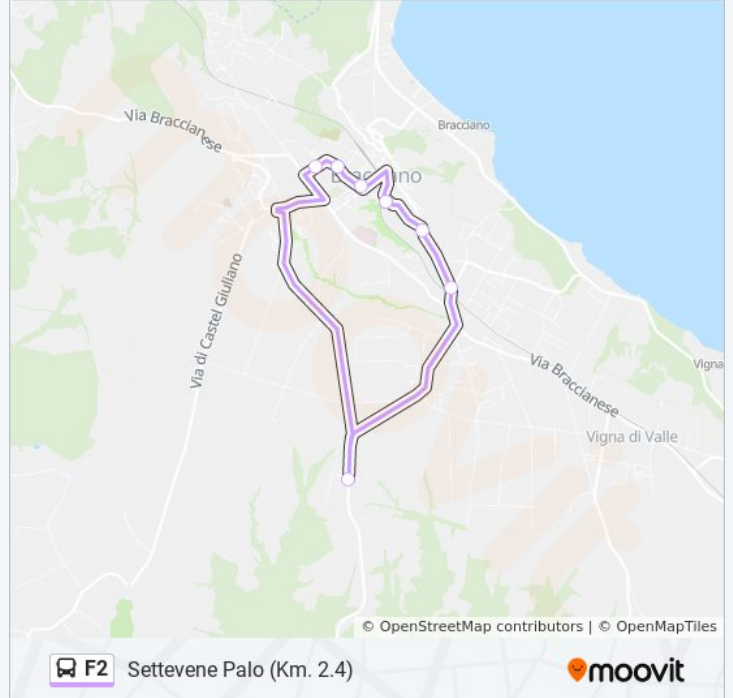

Orari, mappe e fermate della linea bus F2 disponibili in un PDF su moovitapp.com. Usa [App Moovit](#) per ottenere tempi di attesa reali, orari di tutte le altre linee o indicazioni passo-passo per muoverti con i mezzi pubblici a Roma e Lazio.

[Scopri Moovit](#) • [Soluzioni MaaS](#) • [Paesi disponibili](#) • [Mooviter Community](#)

© 2024 Moovit - Tutti i diritti riservati

Controlla gli orari di arrivo in tempo reale