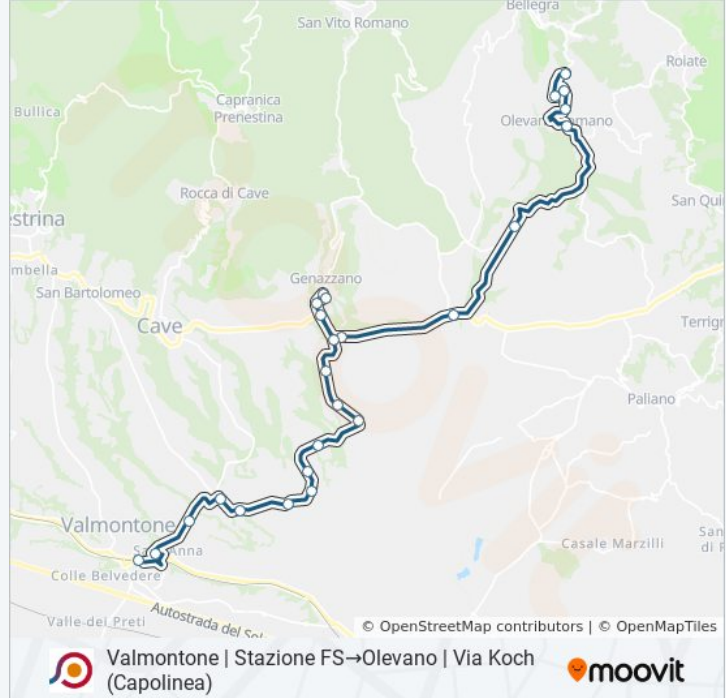

Valmontone | Stazione FS→Olevano | Via Koch
(Capolinea)

Scarica L'App

La linea bus COTRAL Valmontone | Stazione FS→Olevano | Via Koch (Capolinea) ha una destinazione. Durante la settimana è operativa:

(1) Valmontone | Stazione FS→Olevano | Via Koch (Capolinea): 07:10

Usa Moovit per trovare le fermate della linea bus COTRAL più vicine a te e scoprire quando passerà il prossimo mezzo della linea bus COTRAL

**Direzione: Valmontone | Stazione FS→Olevano
| Via Koch (Capolinea)**

Informazioni sulla linea bus COTRAL

Direzione: Valmontone | Stazione FS→Olevano |
Via Koch (Capolinea)

Fermate: 23

Durata del tragitto: 40 min

La linea in sintesi:

Olevano | Piazza Moro

Olevano | Via San Francesco D'Assisi

Olevano | Parco Dell'Acqua Santa

Olevano | Via Koch Via Monte Belloni

Olevano | Via Koch (Capolinea)

Orari, mappe e fermate della linea bus COTRAL disponibili in un PDF su moovitapp.com. Usa [App Moovit](#) per ottenere tempi di attesa reali, orari di tutte le altre linee o indicazioni passo-passo per muoverti con i mezzi pubblici a Roma e Lazio.