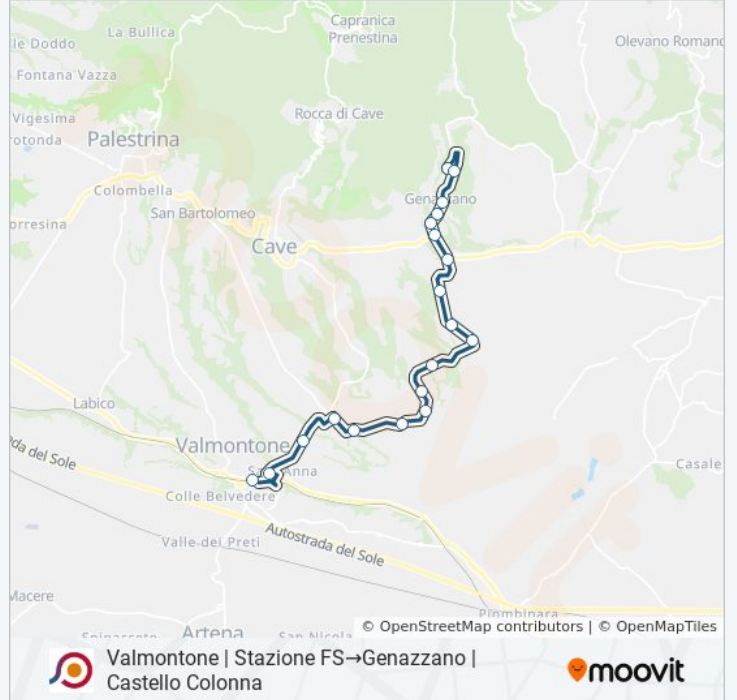

Genazzano | Via Valmontone Via Prenestina

Genazzano | Via Valle Rotelle Via Petroselli

Genazzano | Via Valle Rotelle Via Di Vittorio

Genazzano | Via Trento Trieste Via Stazione

Genazzano | Porta Romana

Genazzano | Via Gramsci Via Cencella

Informazioni sulla linea bus COTRAL

Direzione: Valmontone | Stazione FS→Genazzano |
Castello Colonna

Fermate: 18

Durata del tragitto: 25 min

La linea in sintesi:

Orari, mappe e fermate della linea bus COTRAL disponibili in un PDF su moovitapp.com. Usa [App Moovit](#) per ottenere tempi di attesa reali, orari di tutte le altre linee o indicazioni passo-passo per muoverti con i mezzi pubblici a Roma e Lazio.