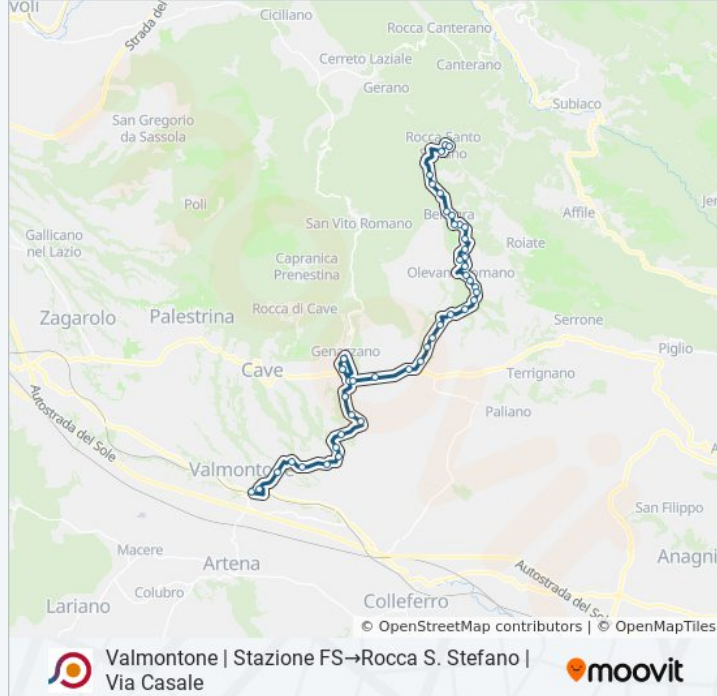

Valmontone | Stazione FS→Rocca S. Stefano | Via Casale

Scarica L'App

La linea bus COTRAL Valmontone | Stazione FS→Rocca S. Stefano | Via Casale ha una destinazione. Durante la settimana è operativa:

(1) Valmontone | Stazione FS→Rocca S. Stefano | Via Casale: 19:20 - 20:20

Usa Moovit per trovare le fermate della linea bus COTRAL più vicine a te e scoprire quando passerà il prossimo mezzo della linea bus COTRAL

Direzione: Valmontone | Stazione FS→Rocca S. Stefano | Via Casale

Olevano | Via Maremmana Contrada Scime

Olevano | Via Maremmana Via Corso

Olevano | Viale V. Veneto Via Roccardi

Olevano | Viale V. Veneto Via Martiri

Olevano | Viale V. Veneto Via S. Martino

Olevano | Piazza Moro

Rocca S. Stefano | Via Casale

Orari, mappe e fermate della linea bus COTRAL disponibili in un PDF su moovitapp.com. Usa [App Moovit](https://moovitapp.com) per ottenere tempi di attesa reali, orari di tutte le altre linee o indicazioni passo-passo per muoverti con i mezzi pubblici a Roma e Lazio.