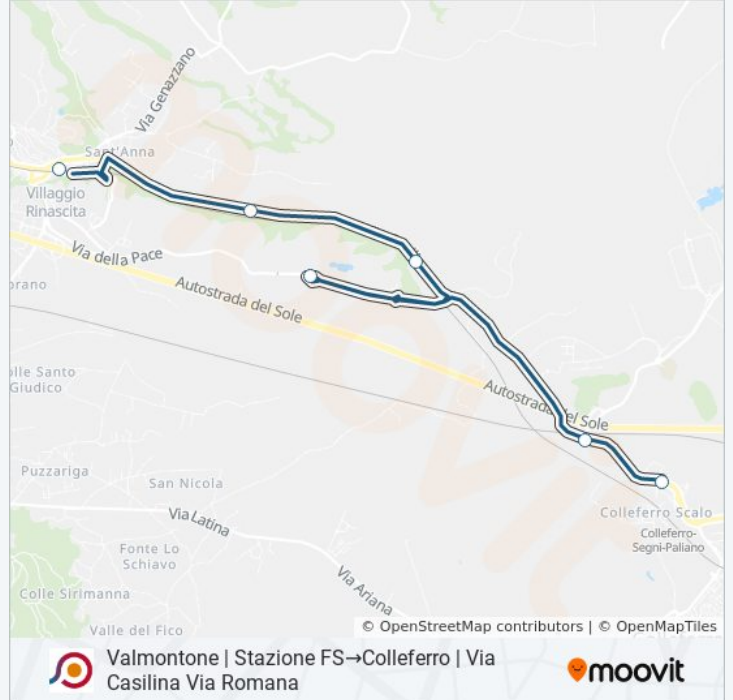

Valmontone | Stazione FS→Colleferro | Via Casilina
Via Romana

Scarica L'App

La linea bus COTRAL Valmontone | Stazione FS→Colleferro | Via Casilina Via Romana ha una destinazione. Durante la settimana è operativa:

**Direzione: Valmontone | Stazione
FS→Colleferro | Via Casilina Via Romana**

6 fermate

[VISUALIZZA GLI ORARI DELLA LINEA](#)

Valmontone | Stazione FS

Valmontone | Via Casilina (Km 44)

Valmontone | Via Casilina (Outlet)

Valmontone Parco Rainbow

Colleferro | Sacco

Colleferro | Via Casilina Via Romana

Orari della linea bus COTRAL

Orari di partenza verso Valmontone | Stazione
FS→Colleferro | Via Casilina Via Romana:

lunedì	Non in Servizio
martedì	Non in Servizio
mercoledì	Non in Servizio
giovedì	10:15
venerdì	10:15
sabato	10:15 - 10:20
domenica	09:10

Informazioni sulla linea bus COTRAL

Direzione: Valmontone | Stazione FS→Colleferro |
Via Casilina Via Romana

Fermate: 6

Durata del tragitto: 15 min

La linea in sintesi:

Orari, mappe e fermate della linea bus COTRAL disponibili in un PDF su moovitapp.com. Usa [App Moovit](#) per ottenere tempi di attesa reali, orari di tutte le altre linee o indicazioni passo-passo per muoverti con i mezzi pubblici a Roma e Lazio.