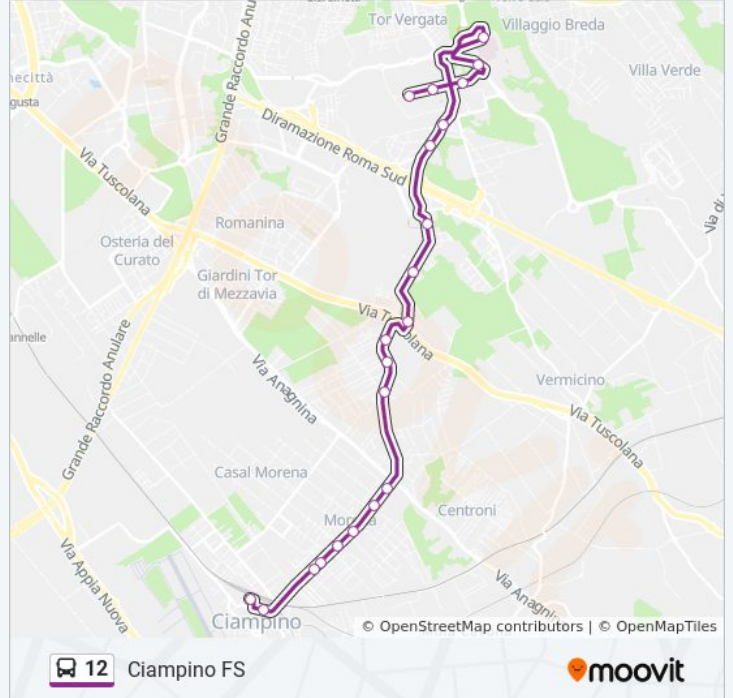

La linea bus 12 (Ciampino FS) ha 2 percorsi. Durante la settimana è operativa:

(1) Ciampino FS: 07:00 - 17:40(2) Tor Vergata (Università): 06:30 - 17:00

Usa Moovit per trovare le fermate della linea bus 12 più vicine a te e scoprire quando passerà il prossimo mezzo della linea bus 12

Direzione: Ciampino FS

21 fermate

[VISUALIZZA GLI ORARI DELLA LINEA](#)

Cambridge/Columbia
Cambridge
Cambridge/Resid. Universitaria
Heidelberg
Policlinico Tor Vergata
Tor Vergata/Alessio
Tor Vergata/Palosci
Tor Vergata/Schiavonetti
Tor Vergata/La Barcaccia
Tor Vergata/Tuscolana
Casal Morena/S. Basile
Casal Morena/Cortale
Casal Morena/Arcella
V Stazione Ciampino , Inc Casale Santarelli
Roma | Via Staz. Ciampino Via Monasterace
Staz.ne Ciampino/Pazzano
Roma | Via Stazione Ciampino Via Di Morena
V Di Morena , Inc V Bleriot
L.go Fermi
Ciampino | Viale Lavoro (Stazione Fs)
Ciampino FS

Informazioni sulla linea bus 12

Direzione: Ciampino FS

Fermate: 21

Durata del tragitto: 25 min

La linea in sintesi:

Direzione: Tor Vergata (Università)

15 fermate

[VISUALIZZA GLI ORARI DELLA LINEA](#)

Informazioni sulla linea bus 12

Direzione: Tor Vergata (Università)

Fermate: 15

Durata del tragitto: 19 min

La linea in sintesi:

Orari, mappe e fermate della linea bus 12 disponibili in un PDF su moovitapp.com. Usa [App Moovit](#) per ottenere tempi di attesa reali, orari di tutte le altre linee o indicazioni passo-passo per muoverti con i mezzi pubblici a Roma e Lazio.