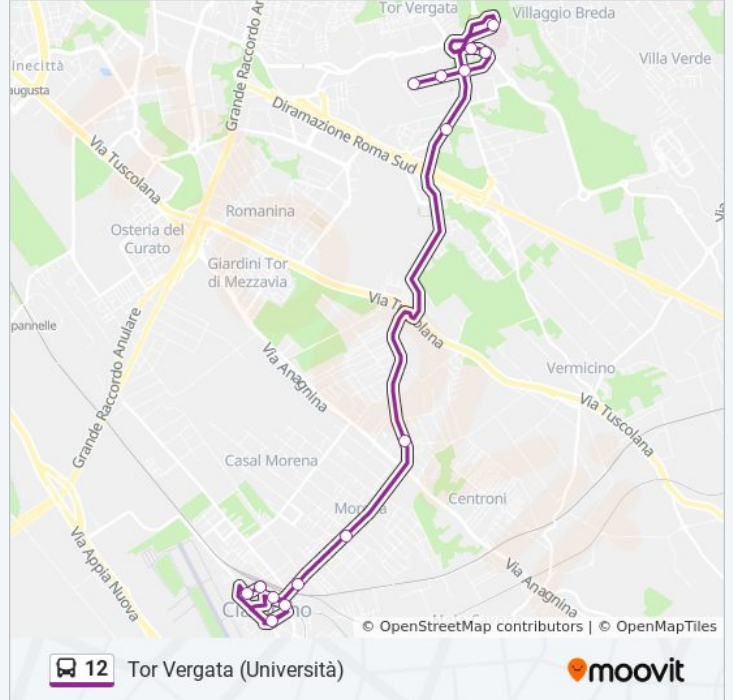

Informazioni sulla linea bus 12

Direzione: Ciampino FS

Fermate: 21

Durata del tragitto: 25 min

La linea in sintesi:

Direzione: Tor Vergata (Università)

15 fermate

[VISUALIZZA GLI ORARI DELLA LINEA](#)

Ciampino FS
 V Della Folgarella , Inc V S.Francesco
 Ciampino | Viale Lavoro (Stazione Fs)
 Ciampino | Piazza Della Pace
 Ciampino , V 24 Maggio
 Ciampino | Via Morena Via S. Paolo
 Staz.ne Ciampino/Vigne Morena
 Casal Morena/Callicrate
 Tor Vergata/Palosci
 Policlinico Tor Vergata
 Heidelberg/Tor Vergata
 Heidelberg
 Cambridge/Resid. Universitaria
 Cambridge
 Cambridge/Columbia

Orari della linea bus 12

Orari di partenza verso Tor Vergata (Università):

lunedì	06:30 - 17:00
martedì	06:30 - 17:00
mercoledì	06:30 - 17:00
giovedì	06:30 - 17:00
venerdì	06:30 - 17:00
sabato	08:40 - 17:00
domenica	Non in Servizio

Informazioni sulla linea bus 12

Direzione: Tor Vergata (Università)

Fermate: 15

Durata del tragitto: 19 min

La linea in sintesi:

Orari, mappe e fermate della linea bus 12 disponibili in un PDF su moovitapp.com. Usa [App Moovit](#) per ottenere tempi di attesa reali, orari di tutte le altre linee o indicazioni passo-passo per muoverti con i mezzi pubblici a Roma e Lazio.