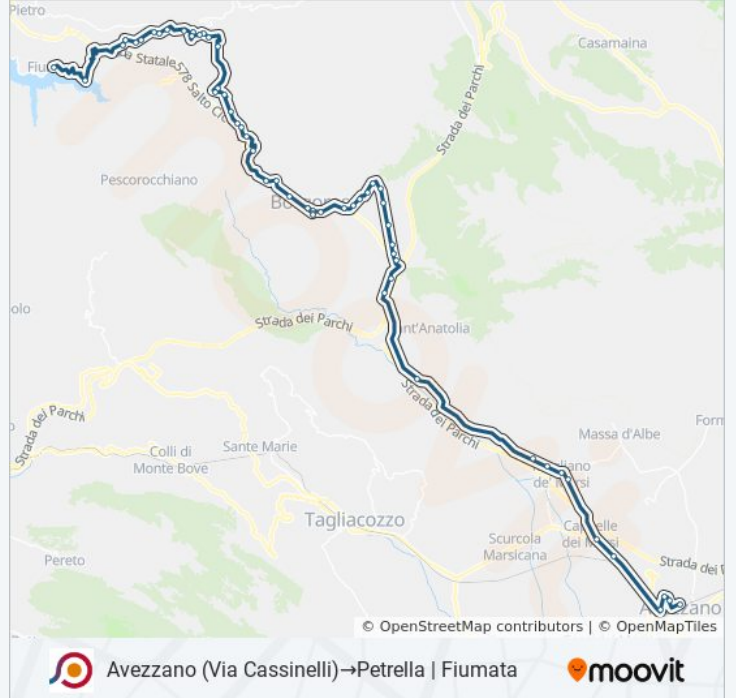

Borgorose | Via Cicoana Bassa Via Pagliara

Borgorose | Via Cicoana Bassa Via Colleviati

Pescorocchiano | Salto Cicolana

Pescorocchiano | Monte Moro

Pescorocchiano | Pertignano

Pescorocchiano | Torre Di Taglio

Pescorocchiano | Sant'Elpidio

Pescorocchiano | Via Bassa Cicolana Via Castagneta

Pescorocchiano | Bivio Roccarandisi

Fiamignano | Santo Stefano

Fiamignano | Via Santo Stefano Via Carriafuni

Fiamignano | Via Santo Stefano Via San Nicola

Fiamignano | Pedi Le Piagge

Fiamignano | Via Santo Stefano Via Castiglione

Fiamignano | Santa Lucia

Fiamignano | Via Corso Via Sant'Antonio

Fiamignano | Via Corso Via Stati Uniti

Fiamignano | Colle Mazzolino

Fiamignano | San Salvatore

Fiamignano | Sant'Agapito

Fiamignano | Via Valle Cerasa

Fiamignano | Gamagna

Fiamignano | Sant'Ippolito

Petrella | Fiumata

Orari, mappe e fermate della linea bus COTRAL disponibili in un PDF su moovitapp.com. Usa [App Moovit](#) per ottenere tempi di attesa reali, orari di tutte le altre linee o indicazioni passo-passo per muoverti con i mezzi pubblici a Roma e Lazio.