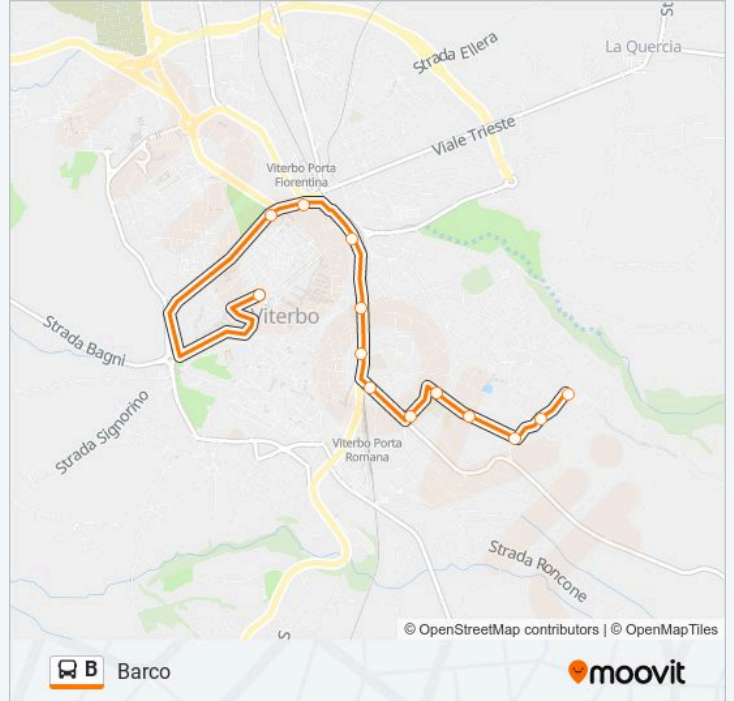

Barco

Scarica L'App

La linea bus B (Barco) ha 2 percorsi. Durante la settimana è operativa:

(1) Barco: 07:20(2) Barco: 07:30 - 19:10

Usa Moovit per trovare le fermate della linea bus B più vicine a te e scoprire quando passerà il prossimo mezzo della linea bus B

Direzione: Barco

13 fermate

[VISUALIZZA GLI ORARI DELLA LINEA](#)

- Sacrario Terminal
- Via Del Pilastro
- Piazzale Gramsci
- Viale Capocci/Teatro
- Viterbo | Porta Della Verità
- Istituto Savi
- Via Santa Maria In Gradi
- Via Sabotino
- Via Cattaneo/Sabotino
- Via Cattaneo(Sigma)
- Via Cattaneo/Via Silvio Pellico
- Via Ippolito Nievo
- Barco

Orari della linea bus B

Orari di partenza verso Barco:

lunedì	07:20
martedì	07:20
mercoledì	07:20
giovedì	07:20
venerdì	07:20
sabato	07:20
domenica	Non in Servizio

Informazioni sulla linea bus B

Direzione: Barco

Fermate: 13

Durata del tragitto: 10 min

La linea in sintesi:

Direzione: Barco

46 fermate

[VISUALIZZA GLI ORARI DELLA LINEA](#)

- Barco
- Via Dei Monti Cimini
- Via Murialdo
- Murialdo/Monte Bianco
- Via Murialdo
- Piazza Ortigara
- Via Vicenza
- Vicenza/Osoppo
- Vicenza/Genova
- Viale Capocci/Teatro
- Viterbo | Porta Fiorentina FS
- Viterbo Porta Fiorentina FS
- Via Molini
- Via Garbini (Unicredit)
- Via Garbini/Via Tuscia
- Via Garbini/Villanova
- Viterbo | Via Villanova
- Viterbo | Cimitero