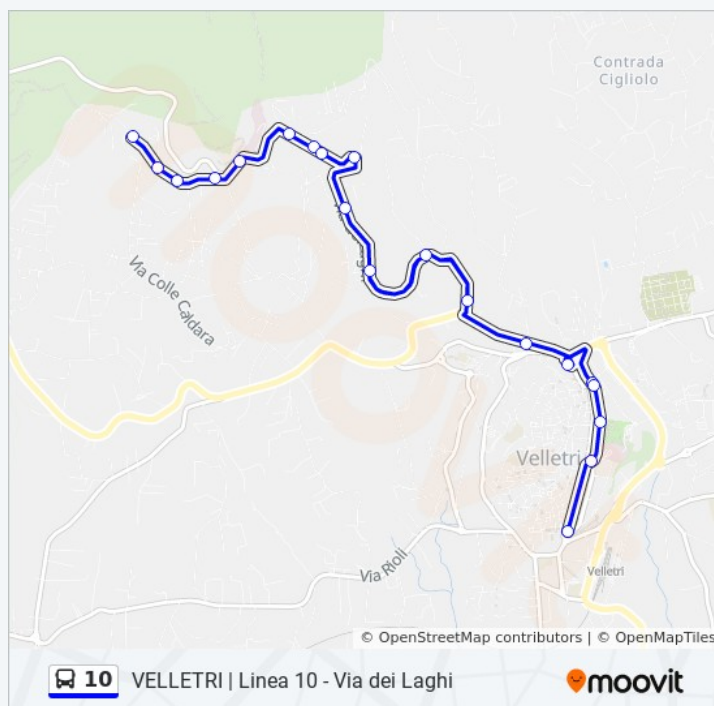

Direzione: Via Fontana Fiume - Piazza XX Settembre (Ritorno)

18 fermate

[VISUALIZZA GLI ORARI DELLA LINEA](#)

Fontana Fiume/1

Colle Caldara/10

Via Fontana Fiume 69

Via Fontana Fiume 55

Via Fontana Fiume 11

Sp217 138

Via Dei Laghi 177

187 Via dei Laghi, Velletri

Velletri | Via Laghi Via Curvone

Sp217 78

Velletri | Via Laghi, 140

Via Di Colle Petrone 75

Velletri | Via Laghi (Tiro A Segno)

Velletri | Viale Roma Via Laghi

Velletri | Viale Roma Viale Diaz

Piazza Garibaldi

Piazza Giuseppe Garibaldi, Velletri

Piazza Cairoli 35

Piazza Cairoli, Velletri

Piazza Donatori Del Sanguine

Via Guido Nati, Velletri

Piazza XX Settembre

Piazza Venti Settembre, Velletri

Orari della linea bus 10

Orari di partenza verso Via Fontana Fiume - Piazza XX Settembre (Ritorno):

lunedì	06:40 - 20:30
martedì	06:40 - 20:30
mercoledì	06:40 - 20:30
giovedì	06:40 - 20:30
venerdì	06:40 - 20:30
sabato	06:40 - 20:30
domenica	Non in servizio

Informazioni sulla linea bus 10

Direzione: Via Fontana Fiume - Piazza XX Settembre (Ritorno)

Fermate: 18

Durata del tragitto: 12 min

La linea in sintesi: