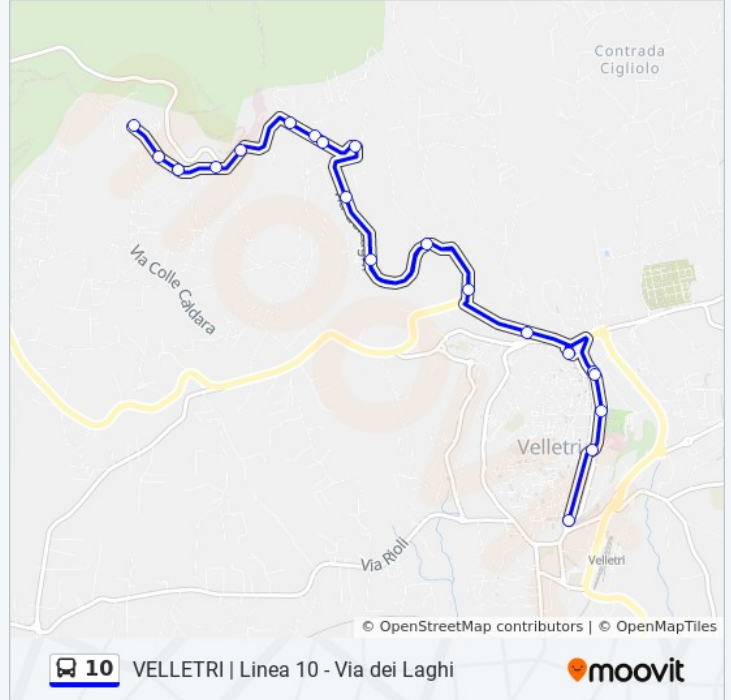

Usa Moovit per trovare le fermate della linea bus 10 più vicine a te e scoprire quando passerà il prossimo mezzo della linea bus 10

**Direzione: Piazza XX Settembre - Via Fontana Fiume (Andata)**

20 fermate

**Orari della linea bus 10**

Orari di partenza verso Piazza XX Settembre - Via Fontana Fiume (Andata):

lunedì	07:15 - 20:15
martedì	07:15 - 20:15
mercoledì	07:15 - 20:15
giovedì	07:15 - 20:15
venerdì	07:15 - 20:15
sabato	07:15 - 20:15
domenica	Non in servizio

**Informazioni sulla linea bus 10**

**Direzione:** Piazza XX Settembre - Via Fontana Fiume (Andata)

**Fermate:** 20

**Durata del tragitto:** 12 min

**La linea in sintesi:**

187 Via dei Laghi, Velletri

Sp217 138

Via Fontana Fiume 11

Via Fontana Fiume 55

Via Fontana Fiume 69

Fontana Fiume/1

**Direzione: Via Fontana Fiume - Piazza XX Settembre (Ritorno)**

18 fermate

[VISUALIZZA GLI ORARI DELLA LINEA](#)

Fontana Fiume/1