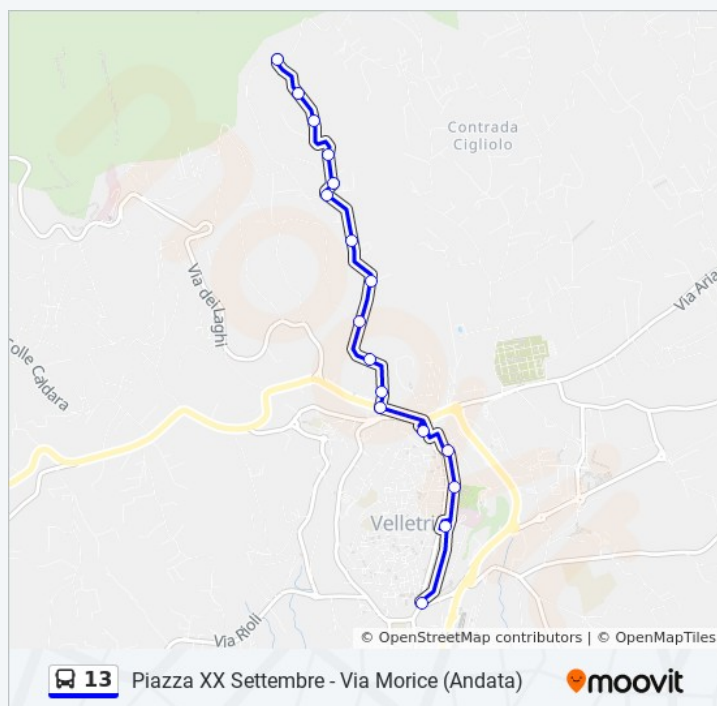

Direzione: Piazza XX Settembre - Via Morice (Andata)

17 fermate

[VISUALIZZA GLI ORARI DELLA LINEA](#)

Piazza XX Settembre

Piazza Venti Settembre, Velletri

Piazza Donatori Del Sangue

Piazzale Donatori di Sangue, Velletri

Via Carlo Angeloni 38

Via Dalmazia 3a

Via Armando Diaz, Velletri

Velletri | Viale Roma Viale Diaz

Velletri | Piazza Garibaldi

Piazza Giuseppe Garibaldi, Velletri

Piazza Cairoli 35

Piazza Cairoli, Velletri

Piazza Metabo 9

Piazza Metabo, Velletri

Piazza XX Settembre

Piazza Venti Settembre, Velletri

Orari della linea bus 13

Orari di partenza verso Via Morice - Piazza XX
Settembre (Ritorno):

lunedì	07:40 - 18:55
martedì	07:40 - 18:55
mercoledì	07:40 - 18:55
giovedì	07:40 - 18:55
venerdì	07:40 - 18:55
sabato	07:40 - 18:55
domenica	Non in servizio

Informazioni sulla linea bus 13

Direzione: Via Morice - Piazza XX Settembre
(Ritorno)

Fermate: 20

Durata del tragitto: 13 min

La linea in sintesi:

Orari, mappe e fermate della linea bus 13 disponibili in un PDF su moovitapp.com. Usa [App Moovit](#) per ottenere tempi di attesa reali, orari di tutte le altre linee o indicazioni passo-passo per muoverti con i mezzi pubblici a Roma e Lazio.