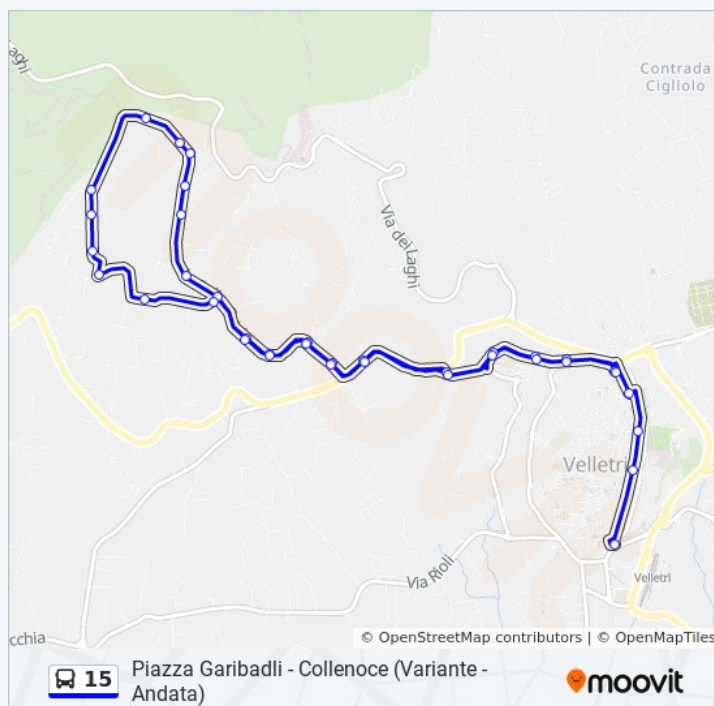

## Orari della linea bus 15

Orari di partenza verso Viale Oberdan - Collenoce (Variante - Ritorno):

lunedì	14:25
martedì	14:25
mercoledì	14:25
giovedì	14:25
venerdì	14:25
sabato	14:25
domenica	Non in servizio

## Informazioni sulla linea bus 15

**Direzione:** Viale Oberdan - Collenoce (Variante - Ritorno)

**Fermate:** 44

**Durata del tragitto:** 31 min

**La linea in sintesi:**

**Colle Caldara/7**

**Colle Caldara/8**