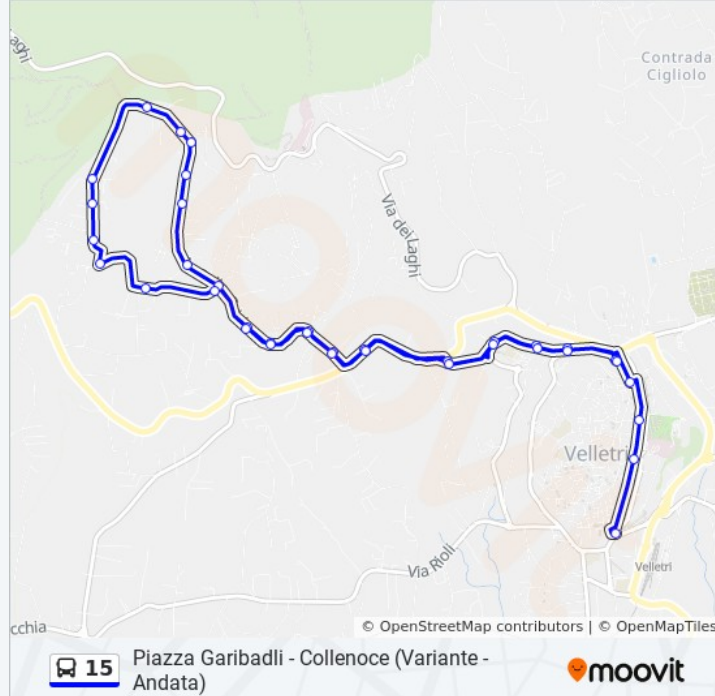

**Informazioni sulla linea bus 15**

**Direzione:** Piazza Garibaldi - Collesuocce (Variante - Andata)

**Fermate:** 37

**Durata del tragitto:** 27 min

**La linea in sintesi:**

**Fontana Fiume/2**

**Colle Noce/2**

**Colle Caldara/1**

**Appia/Ponte Veloce**

Via Appia Nord, Velletri

**Fontana Delle Rose/4**

Via Fontana della Rosa, Velletri

**Fontana Delle Rose/3**

Via Fontana della Rosa, Velletri

**Fontana Delle Rose/2**

Via Fontana della Rosa, Velletri

**Fontana Delle Rose/1**

**Velletri | Piazza Garibaldi**

Piazza Giuseppe Garibaldi, Velletri

**Corso Della Repubblica 1**

30 Corso della Repubblica, Velletri

**Piazza Cairoli 35**

Piazza Cairoli, Velletri

**Piazza Donatori Del Sangue**

Via Guido Nati, Velletri

**Piazza XX Settembre**

Piazza Venti Settembre, Velletri

**Direzione: Piazza XX Settembre - Collenoco  
(Andata)**

41 fermate