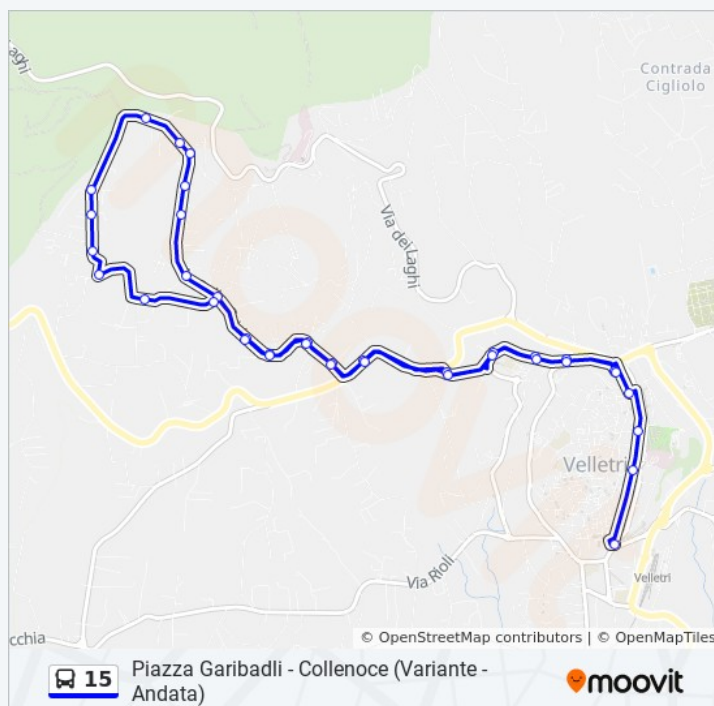

**Fontana Delle Rose/4**

Via Fontana della Rosa, Velletri

**Appia/Ponte Veloce**

Via Appia Nord, Velletri

**Colle Caldara/1**

**Colle Caldara/2**

**Colle Caldara/3**

**Colle Caldara/4**

**Orari della linea bus 15**

Orari di partenza verso Piazza XX Settembre -  
Collenoco (Andata):

lunedì	07:10 - 19:15
martedì	07:10 - 19:15
mercoledì	07:10 - 19:15
giovedì	07:10 - 19:15
venerdì	07:10 - 19:15
sabato	07:10 - 19:15
domenica	Non in servizio

**Informazioni sulla linea bus 15**

**Direzione:** Piazza XX Settembre - Collenoco (Andata)

**Fermate:** 41

**Durata del tragitto:** 32 min

**La linea in sintesi:**

**Colle Noce/3**

**Colle Noce/4**

**Colle Noce/5**

**Mortella/1**

**Mortella/2**

**Colle Caldara/4**

**Colle Caldara/3**

**Colle Caldara/2**

**Colle Caldara/1**

**Appia/Ponte Veloce**

Via Appia Nord, Velletri