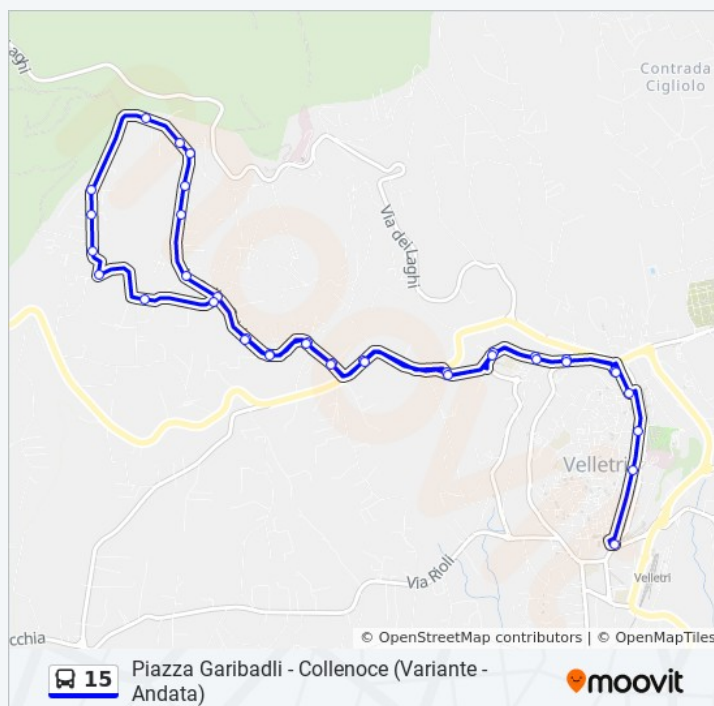

**Fontana Fiume/1**

**Fontana Fiume/2**

**Colle Noce/2**

**Orari della linea bus 15**

Orari di partenza verso Piazza XX Settembre - Collenoco (Ritorno):

lunedì	07:55 - 19:00
martedì	07:55 - 19:00
mercoledì	07:55 - 19:00
giovedì	07:55 - 19:00
venerdì	07:55 - 19:00
sabato	07:55 - 19:00
domenica	Non in servizio

**Informazioni sulla linea bus 15**

**Direzione:** Piazza XX Settembre - Collenoco (Ritorno)

**Fermate:** 41

**Durata del tragitto:** 29 min

**La linea in sintesi:**

**Colle Noce/3**

**Colle Noce/4**

**Colle Noce/5**