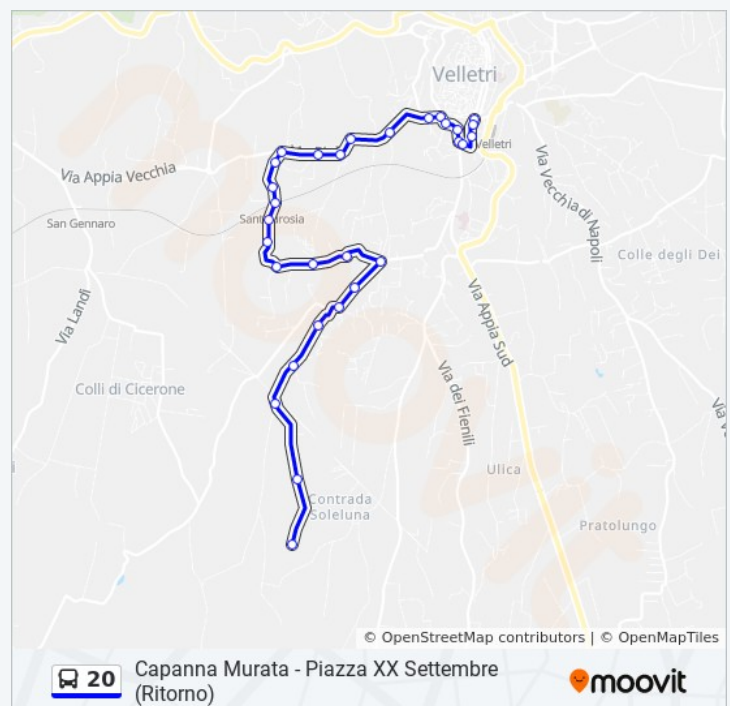

Piazza Venti Settembre, Velletri

Direzione: Piazza XX Settembre - Capanna Murata (Andata)

45 fermate

[VISUALIZZA GLI ORARI DELLA LINEA](#)

Piazza XX Settembre

Piazza Venti Settembre, Velletri

Piazza Donatori Del Sangue

Via Rioli 37

Via Rioli 142

Via Rioli, Velletri

Via Sant'Eurosia 65

Via Sant'Eurosia 4

Via Sant'Eurosia 30

Via Sant'Eurosia, Velletri

Via Sant'Eurosia 70

Via Del Formello 167

Via Del Formello 116

Orari della linea bus 20

Orari di partenza verso Piazza XX Settembre - Capanna Murata (Andata):

| | |
|-----------|-----------------|
| lunedì | 06:10 - 20:00 |
| martedì | 06:10 - 20:00 |
| mercoledì | 06:10 - 20:00 |
| giovedì | 06:10 - 20:00 |
| venerdì | 06:10 - 20:00 |
| sabato | 06:10 - 20:00 |
| domenica | Non in servizio |

Informazioni sulla linea bus 20

Direzione: Piazza XX Settembre - Capanna Murata (Andata)

Fermate: 45

Durata del tragitto: 43 min

La linea in sintesi:

Via Del Formello 113

Via Del Formello 83

Via Del Formello 15