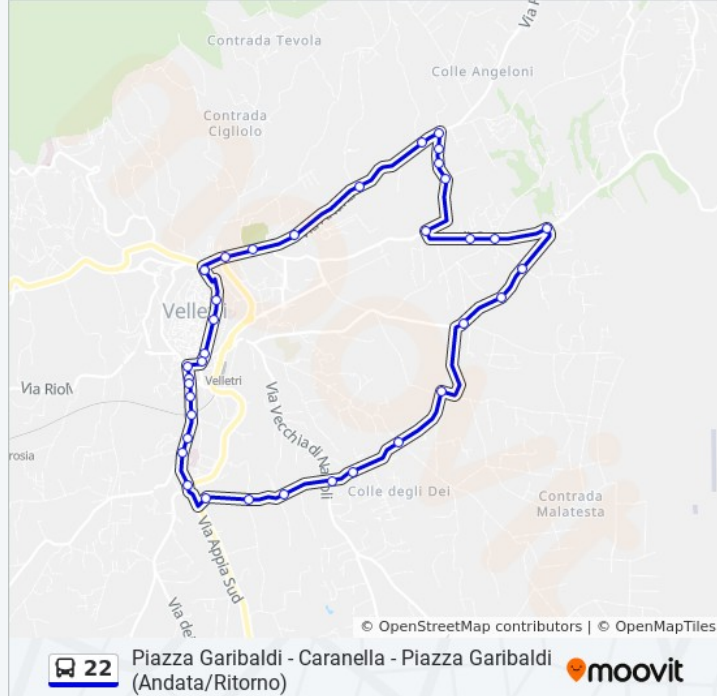

### Informazioni sulla linea bus 22

**Direzione:** Piazza Garibaldi - Caranella - Piazza Garibaldi (Andata/Ritorno)

**Fermate:** 37

**Durata del tragitto:** 38 min

**La linea in sintesi:**

Via Della Caranella 13

Via Della Caranella 60

Via Della Caranella 82

76 Via della Caranella, Velletri

Via Della Caranella 116

Via Piazza Di Mario 10

Via Piazza di Mario, Velletri

Caranella

Via Della Caranella 234a

Via Redina Ricci 3

Strada Provinciale 600 Ariana 183

Velletri | Via Ariana Via Ricci

Velletri | Via Ariana Via Castagnoli

Velletri | Via Ariana Via Cori

13 Via Ariana, Velletri

Velletri | Cimitero

Velletri | Via Lata - Viale Dei Volsci

Piazza Garibaldi

Piazza Giuseppe Garibaldi, Velletri

Orari, mappe e fermate della linea bus 22 disponibili in un PDF su [moovitapp.com](https://moovitapp.com). Usa [App Moovit](#) per ottenere tempi di attesa reali, orari di tutte le altre linee o indicazioni passo-passo per muoverti con i mezzi pubblici a Roma e Lazio.