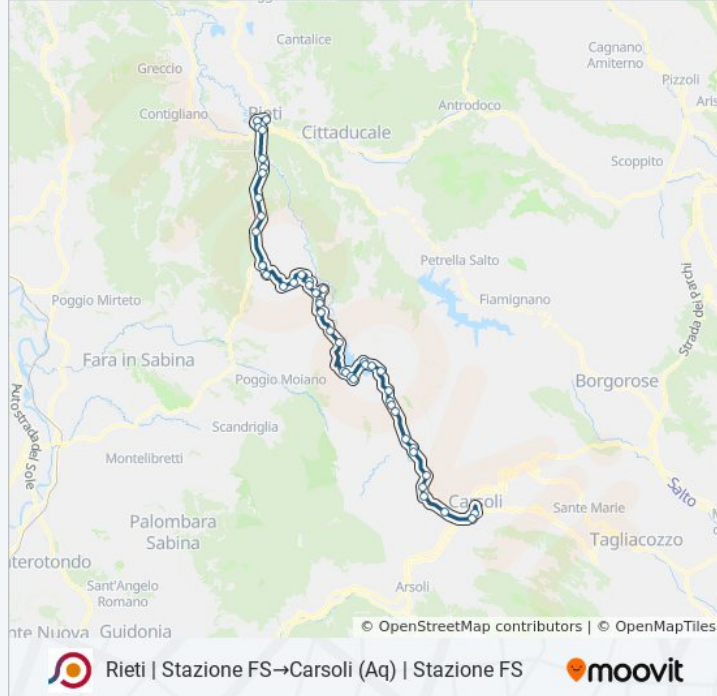

Rieti | Stazione FS→Carsoli (Aq) | Stazione FS

[Scarica L'App](#)

La linea bus COTRAL Rieti | Stazione FS→Carsoli (Aq) | Stazione FS ha una destinazione. Durante la settimana è operativa:

(1) Rieti | Stazione FS→Carsoli (Aq) | Stazione FS: 10:30

Informazioni sulla linea bus COTRAL

Direzione: Rieti | Stazione FS→Carsoli (Aq) | Stazione FS

Fermate: 46

Durata del tragitto: 100 min

La linea in sintesi:

Rocca Sinibalda | Giardino

Rocca Sinibalda | Tomasella

Paganico | Colle Della Valle

Paganico | Via Turanense Via Acqua Corona

Collegiove | Via Turanense Via Pietraforte

Collegiove | Via Turanense Via Collalto

Collegiove | Deposito

Collalto | Via Turanense Via Grugnaleri

Turania | Bivio Turanense

Vivaro | Via Turanense Via Carsoli

Carsoli (Aq) | Via Turanense Via Collalto

Carsoli (Aq) | Via Alpini

Carsoli (Aq) | Stazione FS

Orari, mappe e fermate della linea bus COTRAL disponibili in un PDF su moovitapp.com. Usa [App Moovit](https://moovitapp.com) per ottenere tempi di attesa reali, orari di tutte le altre linee o indicazioni passo-passo per muoverti con i mezzi pubblici a Roma e Lazio.