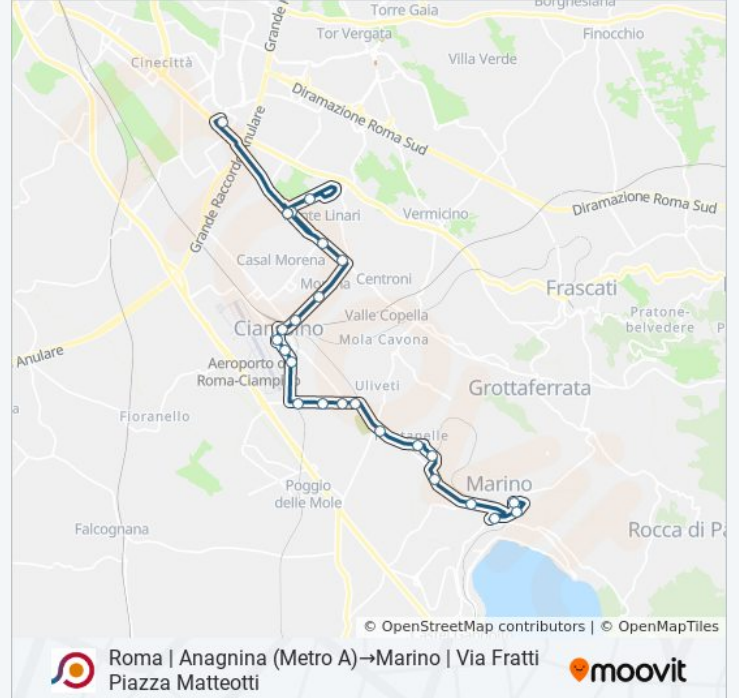

Roma | Anagnina (Metro A)→Marino | Via Fratti Piazza Matteotti

Scarica L'App

La linea bus COTRAL Roma | Anagnina (Metro A)→Marino | Via Fratti Piazza Matteotti ha una destinazione. Durante la settimana è operativa:

**Direzione: Roma | Anagnina (Metro A)→Marino  
| Via Fratti Piazza Matteotti**

26 fermate

[VISUALIZZA GLI ORARI DELLA LINEA](#)

Roma | Anagnina (Metro A)  
Anagnina/Gasperina  
Anagnina/Campo Romano  
Anagnina/Campo Romano  
Regione Lazio  
Anagnina/Campo Romano  
Anagnina/Sette Metri  
Anagnina/Casal Morena  
Roma | Via Stazione Ciampino Via Di Morena  
Ciampino | Via Morena Via S. Paolo  
Ciampino | Viale Lavoro (Stazione Fs)  
Ciampino | Piazza Della Pace  
Ciampino | Viale Marino Via V. Veneto  
Ciampino | Viale Marino Via Isonzo  
Ciampino | Casabianca FS  
Ciampino | Via Dei Laghi Via Bologna  
Ciampino | Via Dei Laghi (Cimitero)  
Ciampino | Liceo Volterra  
Ciampino | Sassone FS

### Informazioni sulla linea bus COTRAL

**Direzione:** Roma | Anagnina (Metro A)→Marino |  
Via Fratti Piazza Matteotti

**Fermate:** 26

**Durata del tragitto:** 40 min

**La linea in sintesi:**

Ciampino | Pantanella FS

Marino | Via Romana Via Quasimodo

Marino | Via Dei Laghi Via Pascoli

Marino | Stazione FS

Marino | Via Feretum Via Dei Laghi

Marino | Via Feretum Largo Negroni

Marino | Via Fratti Piazza Matteotti

Orari, mappe e fermate della linea bus COTRAL disponibili in un PDF su [moovitapp.com](https://moovitapp.com). Usa [App Moovit](#) per ottenere tempi di attesa reali, orari di tutte le altre linee o indicazioni passo-passo per muoverti con i mezzi pubblici a Roma e Lazio.