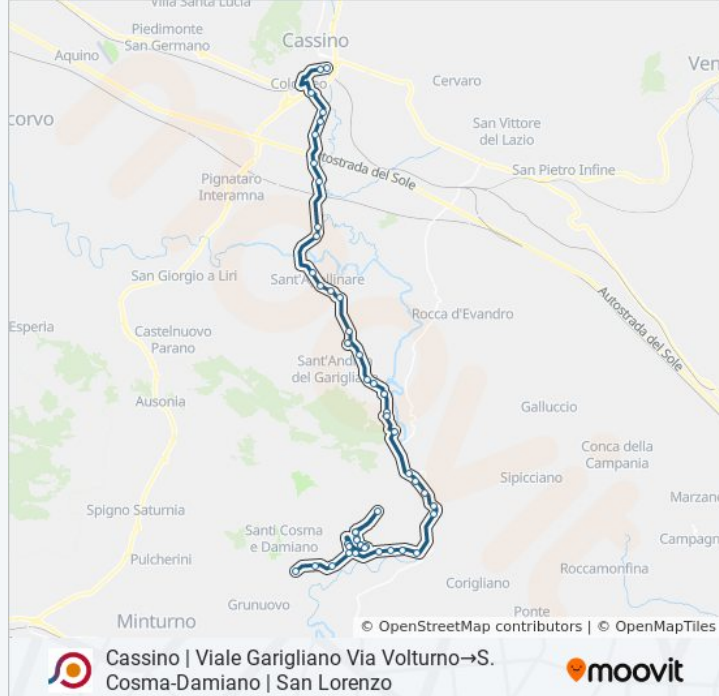

Cassino | Viale Garigliano Via Volturno→S. Cosma-Damiano | San Lorenzo

Scarica L'App

La linea bus COTRAL Cassino | Viale Garigliano Via Volturno→S. Cosma-Damiano | San Lorenzo ha una destinazione. Durante la settimana è operativa:

Castelforte | La Forcella

Castelforte | Condominio Bellavista

Castelforte | Suio

Castelforte | Via Castello

Castelforte | Via Montepecoriello Via Terme

Castelforte | Via Terme Via Montepecoriello

Castelforte | Via Terme Via Arnali

Castelforte | Via Terme Via Martiri

S. Cosma-Damiano | San Lorenzo

Orari, mappe e fermate della linea bus COFFALE disponibili in un PDF su moovitapp.com. Usa [App Moovit](#) per ottenere tempi di attesa reali, orari di tutte le altre linee o indicazioni passo-passo per muoverti con i mezzi pubblici a Roma e Lazio.