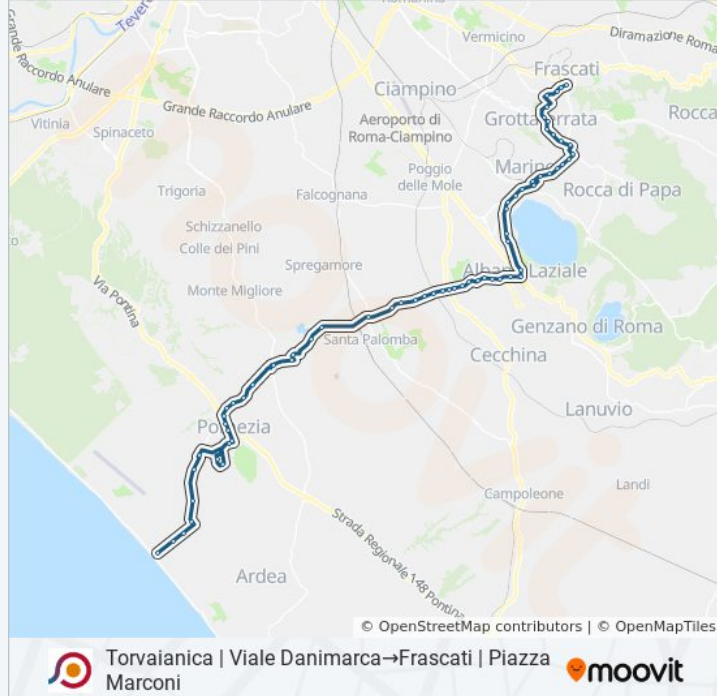

**Direzione: Torvaianica | Viale Danimarca→Frascati | Piazza Marconi**

67 fermate

[VISUALIZZA GLI ORARI DELLA LINEA](#)

Torvaianica | Viale Danimarca

Torvaianica | Viale Danimarca Via Orione

Torvaianica | Viale Danimarca Via Assisi

Albano | Via Colonnelle Via Pini

Albano | Via Colonnelle Via Torretta

Albano | Via Colonnelle Via Cordaro

Albano Via Olivella 346

Albano /Via Olivella Ex Ospedale

Albano /Via Olivella

Albano Via Olivella /Orti Pompei

Albano Via Olivella/Piazza Mazzini

Albano | Piazza Mazzini

Albano | Via Galleria Via Appia

Castel Gandolfo | Centro Mariapoli

Castel Gandolfo | Palazzo Apostolico

Castel Gandolfo | Via Buozzi Via Albalonga

Castel Gandolfo | Via Buozzi Via  
Montecrescenzo

Castel Gandolfo | Via Buozzi Via Piemonte

Marino | Via Feretum Via Dei Laghi

Marino | Via Feretum Largo Negroni

Marino | Via Fratti Piazza Matteotti

Marino | Ospedale San Giuseppe