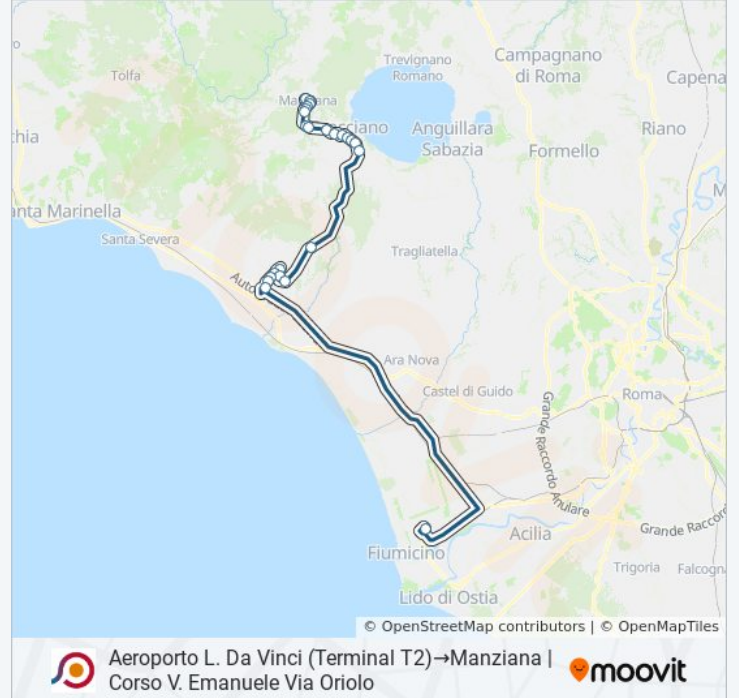

Aeroporto L. Da Vinci (Terminal T2)→Manziana | Corso V. Emanuele Via Oriolo

Scarica L'App

La linea bus COTRAL Aeroporto L. Da Vinci (Terminal T2)→Manziana | Corso V. Emanuele Via Oriolo ha una destinazione. Durante la settimana è operativa:

**Direzione: Aeroporto L. Da Vinci (Terminal T2)→Manziana | Corso V. Emanuele Via Oriolo**

24 fermate

[VISUALIZZA GLI ORARI DELLA LINEA](#)

Aeroporto L. Da Vinci (Terminal T2)  
Cerveteri | Via Settevene Palo Via Chirioletti  
Cerveteri | Via Settevene Palo Via Morelli  
Cerveteri | Via Settevene Palo Via Font. Morella  
Cerveteri | Via Settevene Palo Via Lazio  
Cerveteri | Piazza Moro  
Cerveteri | Via Settevene Palo Via Landemberg  
Cerveteri | Via Settevene Palo Via S. Paolo  
Cerveteri | Cascate Dell'Arenile  
V Claudia , Inc V S. Celso  
Bracciano | Via Flavia Via Claudia  
Bracciano | Piazza Pasqualetti  
Bracciano | Piazza Formaggi  
Bracciano | Via Guardati  
Bracciano | Via Braccianese (Montebello)  
Bracciano | Via Braccianese (Monte Finale)  
Manziana | Via Braccianese Via Croce  
Manziana | Via Braccianese Via Scopetoni  
Manziana | Via Roma Via Braccianese

### Informazioni sulla linea bus COTRAL

**Direzione:** Aeroporto L. Da Vinci (Terminal T2)→Manziana | Corso V. Emanuele Via Oriolo

**Fermate:** 24

**Durata del tragitto:** 75 min

**La linea in sintesi:**

Manziana | Via Roma Via Vicarello

Manziana | Via Roma Via Civitavecchia

Manziana | Via Roma Via Anguillara

Manziana | Piazza Tittoni

Manziana | Corso V. Emanuele Via Oriolo

Orari, mappe e fermate della linea bus COTRAL disponibili in un PDF su [moovitapp.com](https://moovitapp.com). Usa [App Moovit](#) per ottenere tempi di attesa reali, orari di tutte le altre linee o indicazioni passo-passo per muoverti con i mezzi pubblici a Roma e Lazio.